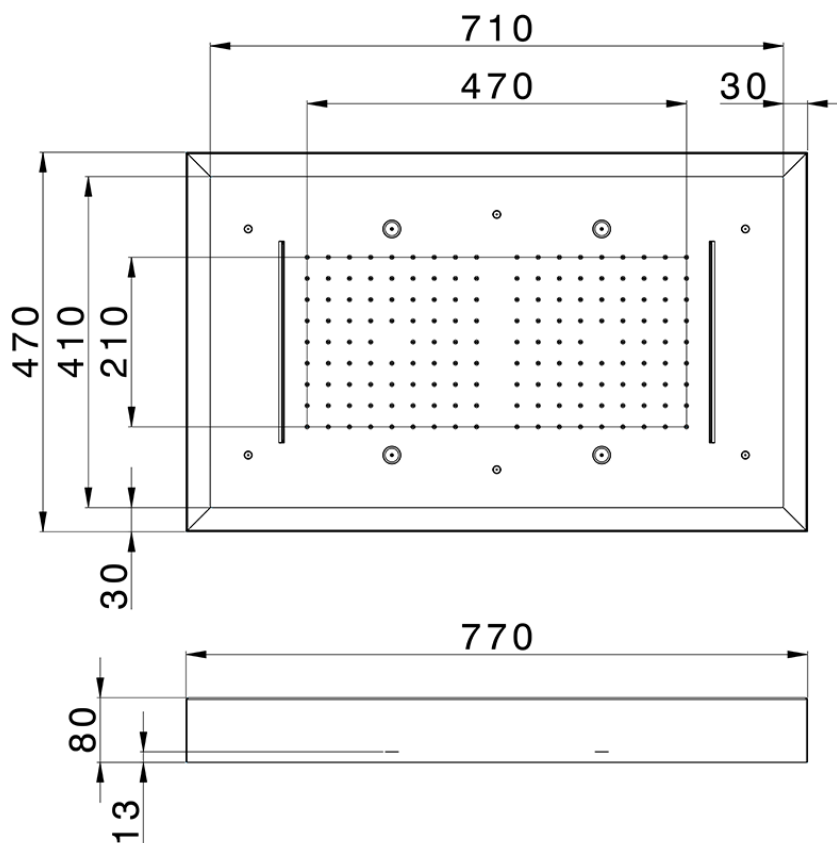

Soffione a soffitto con cromoterapia 770x470 mm ZEN_ZS1C0180

ZS1C0180

<http://www.huberitalia.com/soffione-a-soffitto-con-cromoterapia-770x470-mm-zen-zs1c0180>

2025-04-04