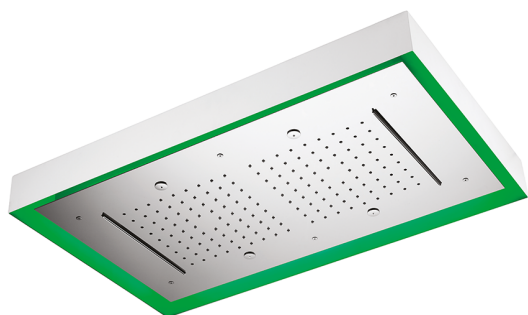

Soffione a soffitto con cromoterapia 770x470 mm ZEN_ZS1C0180

MODELLO **ZS1C0180**

Soffione a soffitto con cromoterapia 770x470 mm, con carter esterno bianco, funzioni pioggia, nebulizzazione, funzioni cascate, cromoterapia, con comando wireless, acciaio inox AISI 304

FINITURE DISPONIBILI

40 40 Nero Opaco

4Q 4Q Bianco Opaco

D1 D1 Inox Spazzolato

D2 D2 Inox Lucido

CARATTERISTICHE

2025-04-04