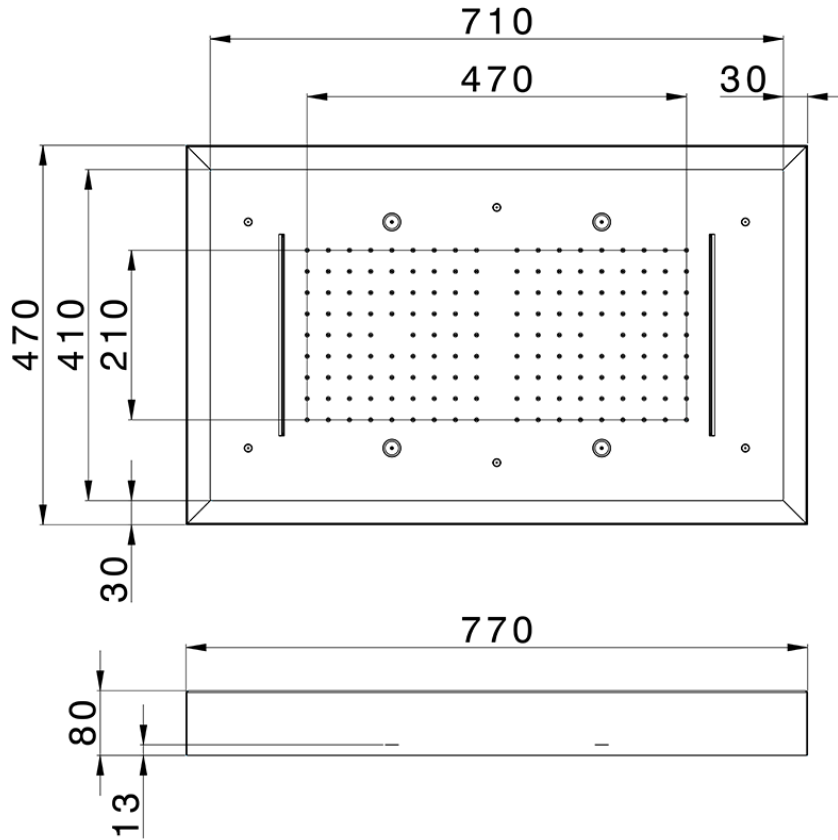

Soffione a soffitto con cromoterapia 770x470 mm ZEN_ZS1C0180

ZS1C0180

<http://www.huberitalia.com/soffione-a-soffitto-con-cromoterapia-770x470-mm-zen-zs1c0180>

2025-04-04