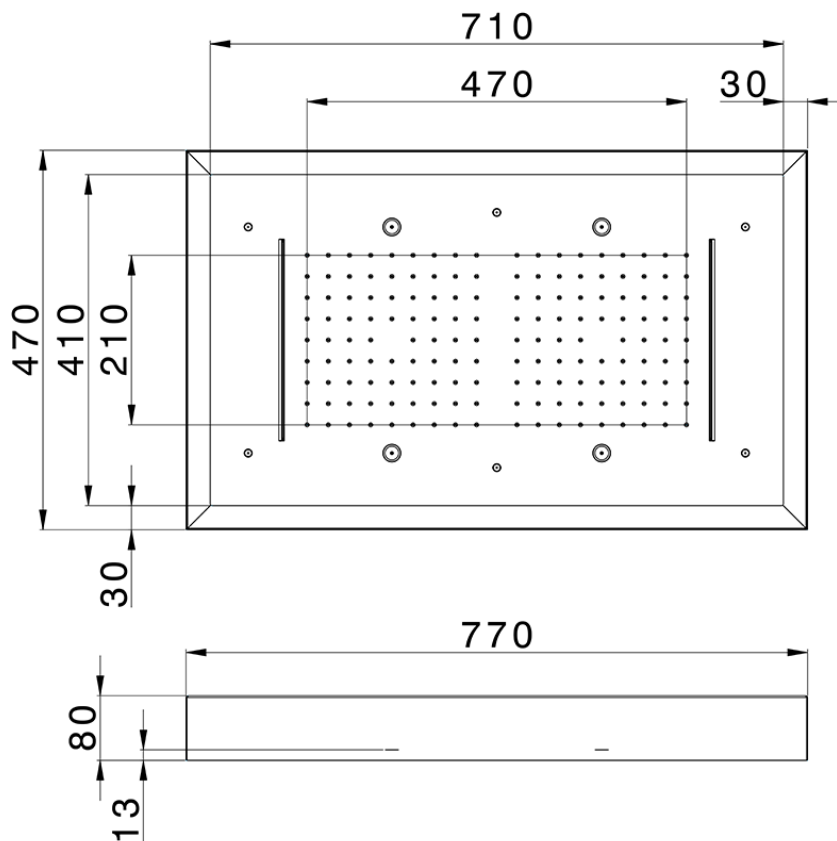

Soffione a soffitto con cromoterapia 770x470 mm ZEN_ZS1C0180

ZS1C0180

<http://www.huberitalia.com/soffione-a-soffitto-con-cromoterapia-770x470-mm-zen-zs1c0180>

2025-04-04