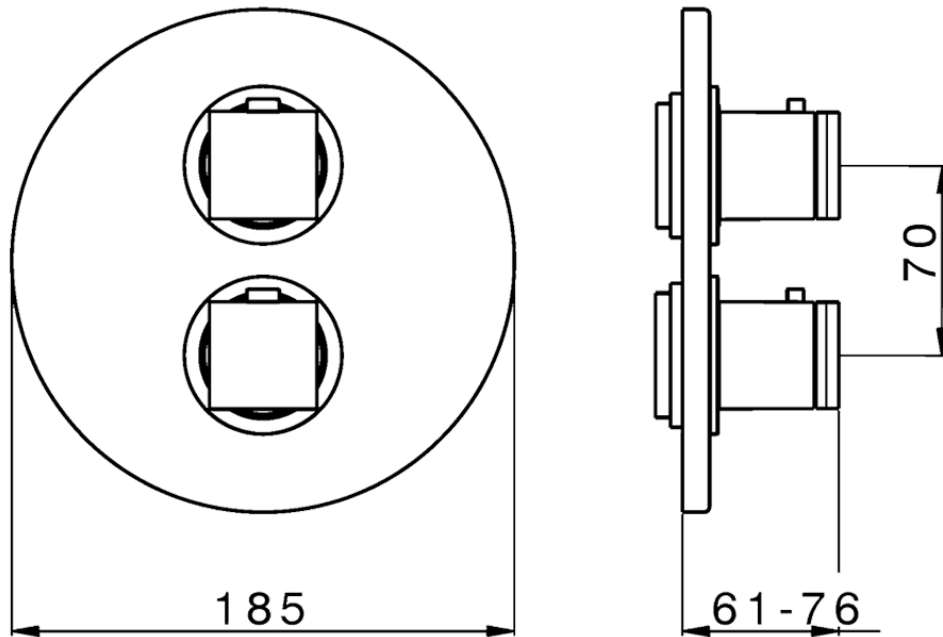

Parte esterna termostatico doccia incasso 1 uscita THERMO_DD007300

DD007300

<http://www.huberitalia.com/parte-esterna-termostatico-doccia-incasso-1-uscita-thermo-dd007300>

Piastra/Plate/Plaque/Platte/Placa

2-3mm: XX 25-40 YY 76-91

10 mm: XX 16-31 YY 65-80

ZB007361

<http://www.huberitalia.com/parte-incasso-termostatico-doccia-1-uscita-incasso-zb007361>

Piastra/Plate/Plaque/Platte/Placa

2-3mm: XX 25-40 YY 76-91

10 mm: XX 16-31 YY 65-80

ZB007301

<http://www.huberitalia.com/parte-incasso-termostatico-doccia-1-uscita-incasso-zb007301>

2025-04-03