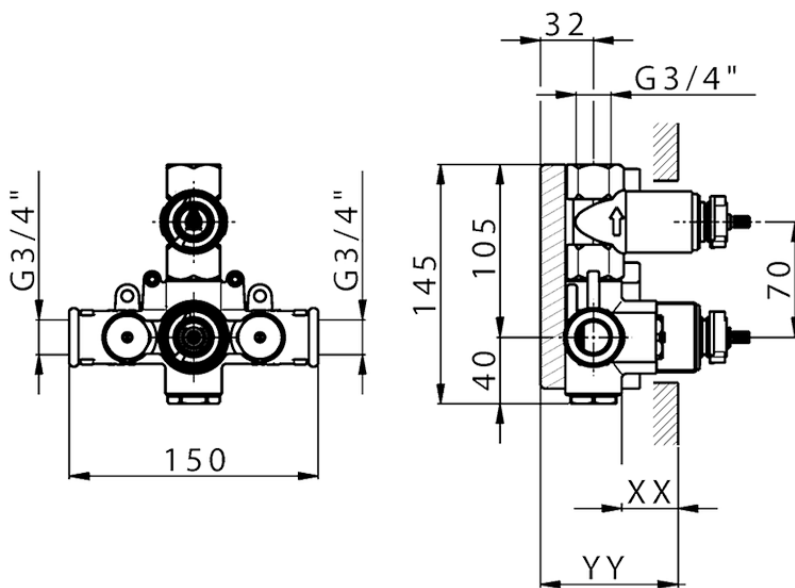

Parte esterna termostatico doccia incasso 1 uscita THERMO_DD007300

DD007300

<http://www.huberitalia.com/parte-esterna-termostatico-doccia-incasso-1-uscita-thermo-dd007300>

Piastra/Plate/Plaque/Platte/Placa

2-3mm: XX 25-40 YY 76-91

10 mm: XX 16-31 YY 65-80

ZB007361

<http://www.huberitalia.com/parte-incasso-termostatico-doccia-1-uscita-incasso-zb007361>

Piastra/Plate/Plaque/Platte/Placa

2-3mm: XX 25-40 YY 76-91

10 mm: XX 16-31 YY 65-80

ZB007301

<http://www.huberitalia.com/parte-incasso-termostatico-doccia-1-uscita-incasso-zb007301>

2025-04-03