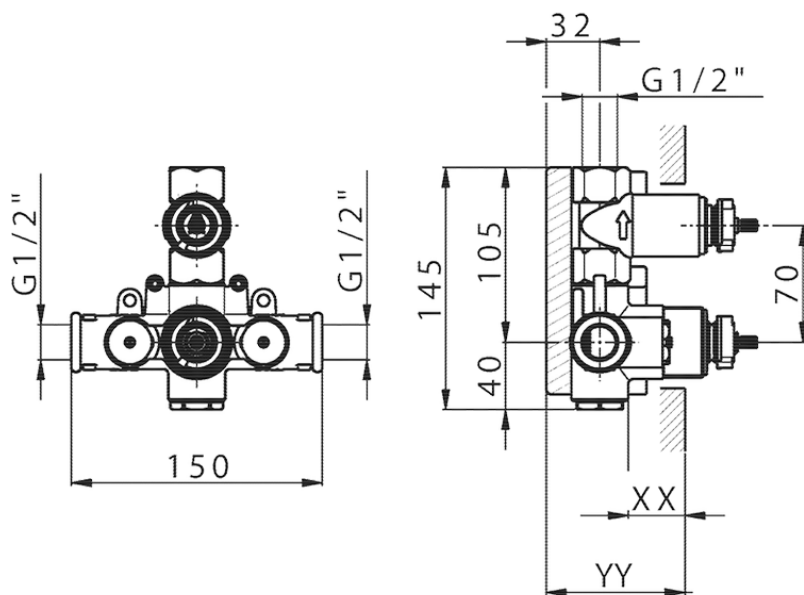

Parte esterna termostatico doccia incasso 1 uscita THERMO_DD007300

DD007300

<http://www.huberitalia.com/parte-esterna-termostatico-doccia-incasso-1-uscita-thermo-dd007300>

Piastra/Plate/Plaque/Platte/Placa

2-3mm: XX 25-40 YY 76-91

10 mm: XX 16-31 YY 65-80

ZB007361

<http://www.huberitalia.com/parte-incasso-termostatico-doccia-1-uscita-incasso-zb007361>

Piastra/Plate/Plaque/Platte/Placa

2-3mm: XX 25-40 YY 76-91

10 mm: XX 16-31 YY 65-80

ZB007301

<http://www.huberitalia.com/parte-incasso-termostatico-doccia-1-uscita-incasso-zb007301>

2025-04-03