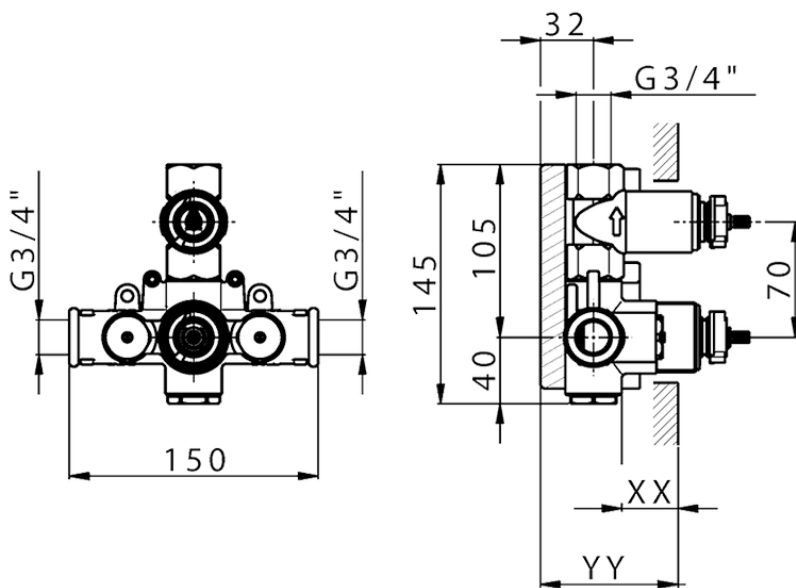

Parte esterna termostatico doccia incasso 1 uscita THERMO_DD007300

DD007300

<http://www.huberitalia.com/parte-esterna-termostatico-doccia-incasso-1-uscita-thermo-dd007300>

Piastra/Plate/Plaque/Platte/Placa

2-3mm: XX 25-40 YY 76-91

10 mm: XX 16-31 YY 65-80

ZB007361

<http://www.huberitalia.com/parte-incasso-termostatico-doccia-1-uscita-incasso-zb007361>

Piastra/Plate/Plaque/Platte/Placa

2-3mm: XX 25-40 YY 76-91

10 mm: XX 16-31 YY 65-80

ZB007301

<http://www.huberitalia.com/parte-incasso-termostatico-doccia-1-uscita-incasso-zb007301>

2025-04-03