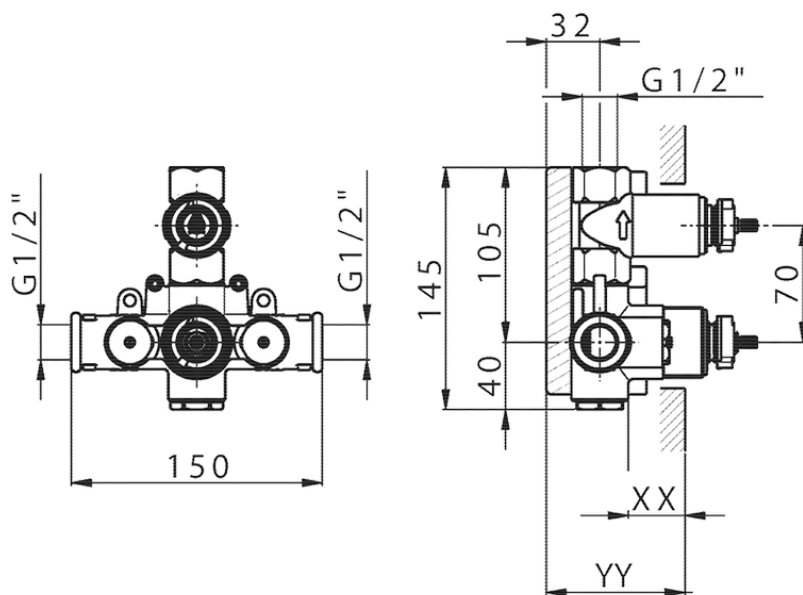

Parte esterna termostatico doccia incasso 1 uscita THERMO_DD007300

DD007300

<http://www.huberitalia.com/parte-esterna-termostatico-doccia-incasso-1-uscita-thermo-dd007300>

Piastra/Plate/Plaque/Platte/Placa

2-3mm: XX 25-40 YY 76-91

10 mm: XX 16-31 YY 65-80

ZB007361

<http://www.huberitalia.com/parte-incasso-termostatico-doccia-1-uscita-incasso-zb007361>

Piastra/Plate/Plaque/Platte/Placa

2-3mm: XX 25-40 YY 76-91

10 mm: XX 16-31 YY 65-80

ZB007301

<http://www.huberitalia.com/parte-incasso-termostatico-doccia-1-uscita-incasso-zb007301>

2025-04-03