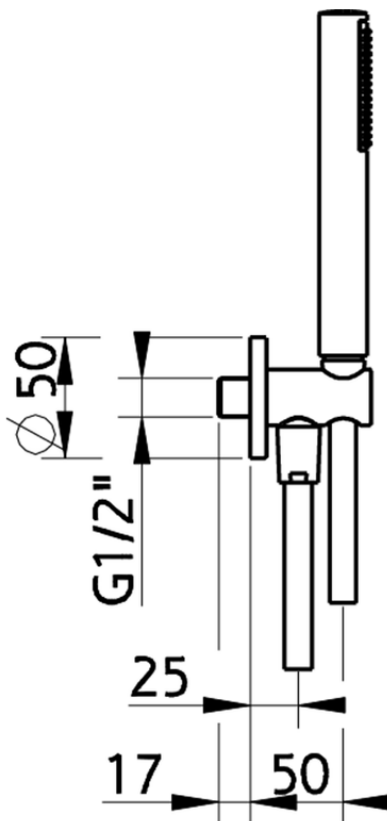

Completo doccia con presa acqua SHOWER_H2003030

H2003030

<http://www.huberitalia.com/completo-doccia-con-presa-acqua-shower-h2003030>

2025-04-04