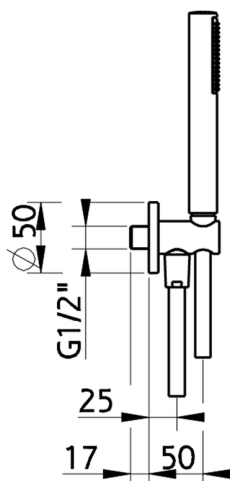

Completo doccia con presa acqua SHOWER_H2003030

MODELLO **H2003030**

Completo doccia con presa acqua, supporto doccetta murale, doccetta monogetto Minimal D.26 mm in ABS, flessibile liscio SILVERFLEX 150 cm

FINITURE DISPONIBILI

-  **21** 21 Cromo
-  **2F** 2F Nichel Spazzolato
-  **2W** 2W Oro Spazzolato
-  **40** 40 Nero Opaco

CARATTERISTICHE

2025-04-04