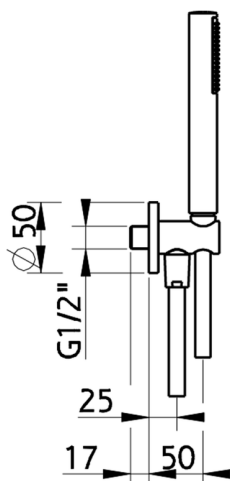

Completo doccia con presa acqua SHOWER_H2003030

MODELLO **H2003030**

Completo doccia con presa acqua, supporto doccetta murale, doccetta monogetto Minimal D.26 mm in ABS, flessibile liscio SILVERFLEX 150 cm

FINITURE DISPONIBILI

-  **21** 21 Cromo
-  **2F** 2F Nichel Spazzolato
-  **2W** 2W Oro Spazzolato
-  **40** 40 Nero Opaco

CARATTERISTICHE

2025-04-05