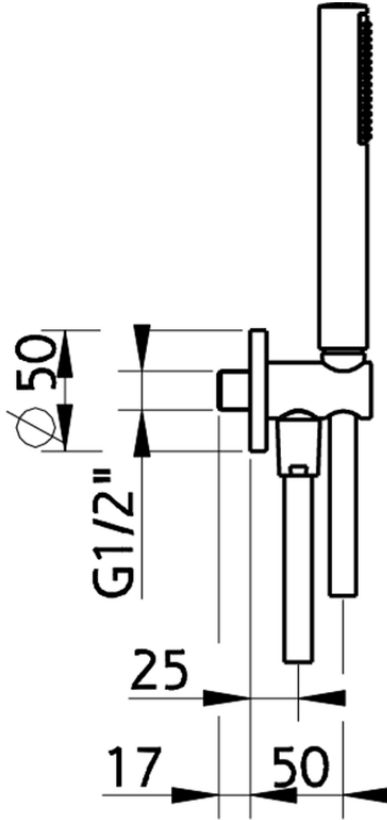

Completo doccia con presa acqua SHOWER_H2003030

H2003030

<http://www.huberitalia.com/completo-doccia-con-presa-acqua-shower-h2003030>

2025-04-04