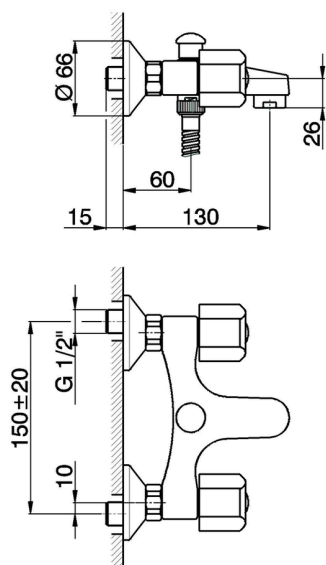

Miscelatore vasca EVA_EV000150

MODELLO **EV000150**

Miscelatore vasca, senza completo doccia, attacco per flessibile 1/2" M, senza maniglie

FINITURE DISPONIBILI

CARATTERISTICHE

2025-04-04