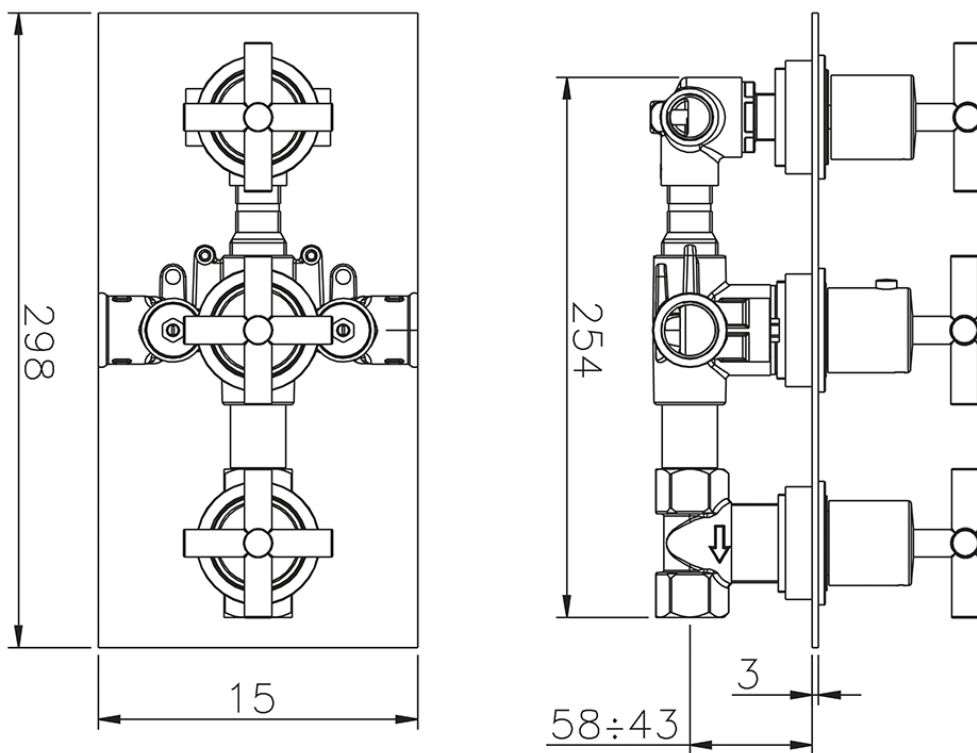

Miscelatore termostatico doccia incasso 3 uscite SUITE_SU008141

SU008141

<http://www.huberitalia.com/miscelatore-termostatico-doccia-incasso-3-uscite-suite-su008141>

2025-04-04