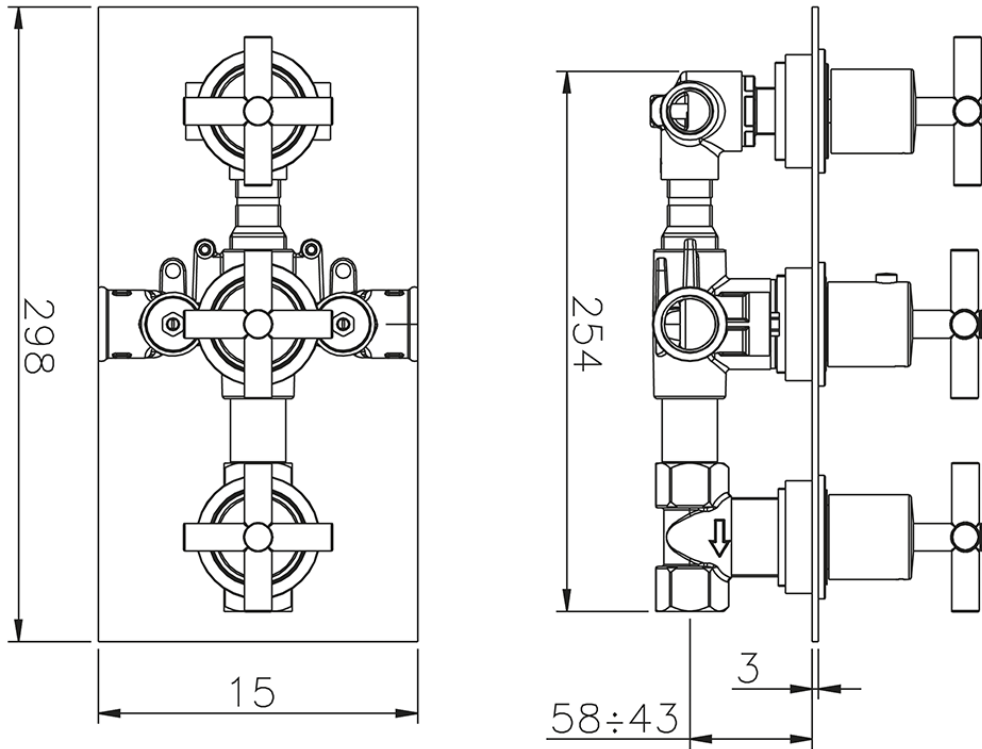

Miscelatore termostatico doccia incasso 3 uscite SUITE_SU008141

SU008141

<http://www.huberitalia.com/miscelatore-termostatico-doccia-incasso-3-uscite-suite-su008141>

2025-04-03