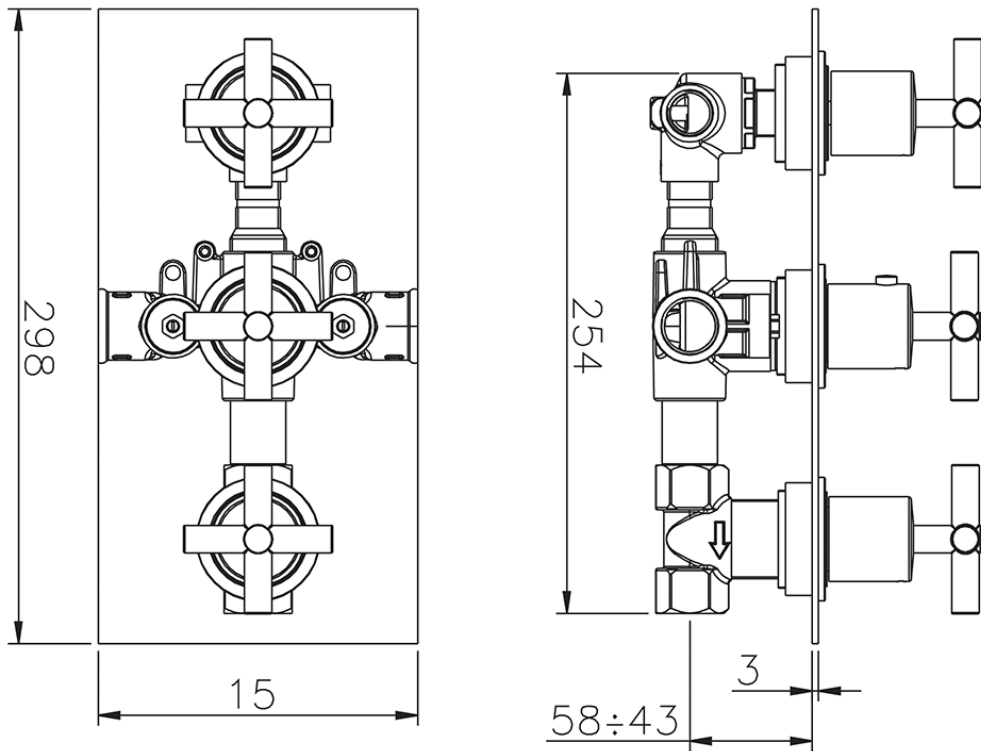

Miscelatore termostatico doccia incasso 3 uscite SUITE_SU008141

SU008141

<http://www.huberitalia.com/miscelatore-termostatico-doccia-incasso-3-uscite-suite-su008141>

2025-04-04