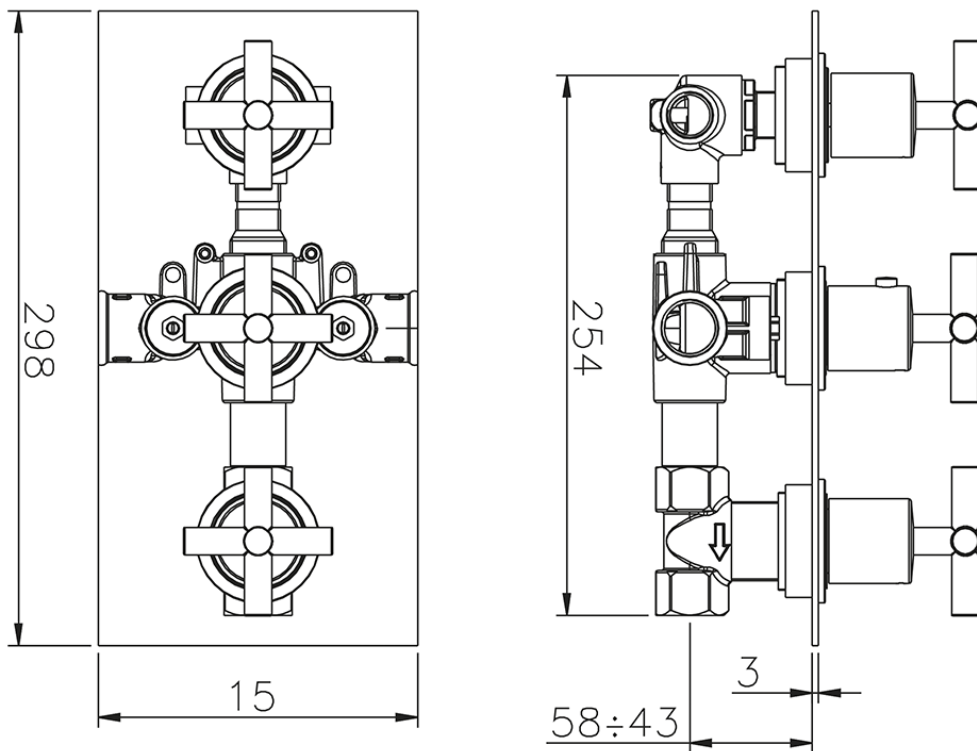

## Miscelatore termostatico doccia incasso 3 uscite SUITE\_SU008141

SU008141

<http://www.huberitalia.com/miscelatore-termostatico-doccia-incasso-3-uscite-suite-su008141>

2025-04-04