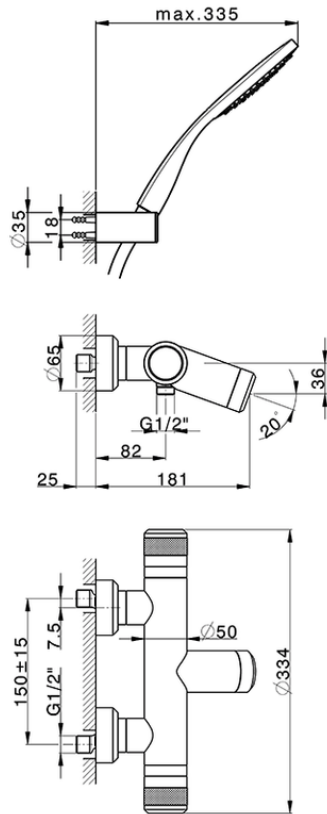

Miscelatore termostatico vasca completo CHRONOS_CRD21010

CRD21010

<http://www.huberitalia.com/miscelatore-termostatico-vasca-completo-chronos-crd21010>

2024-12-22