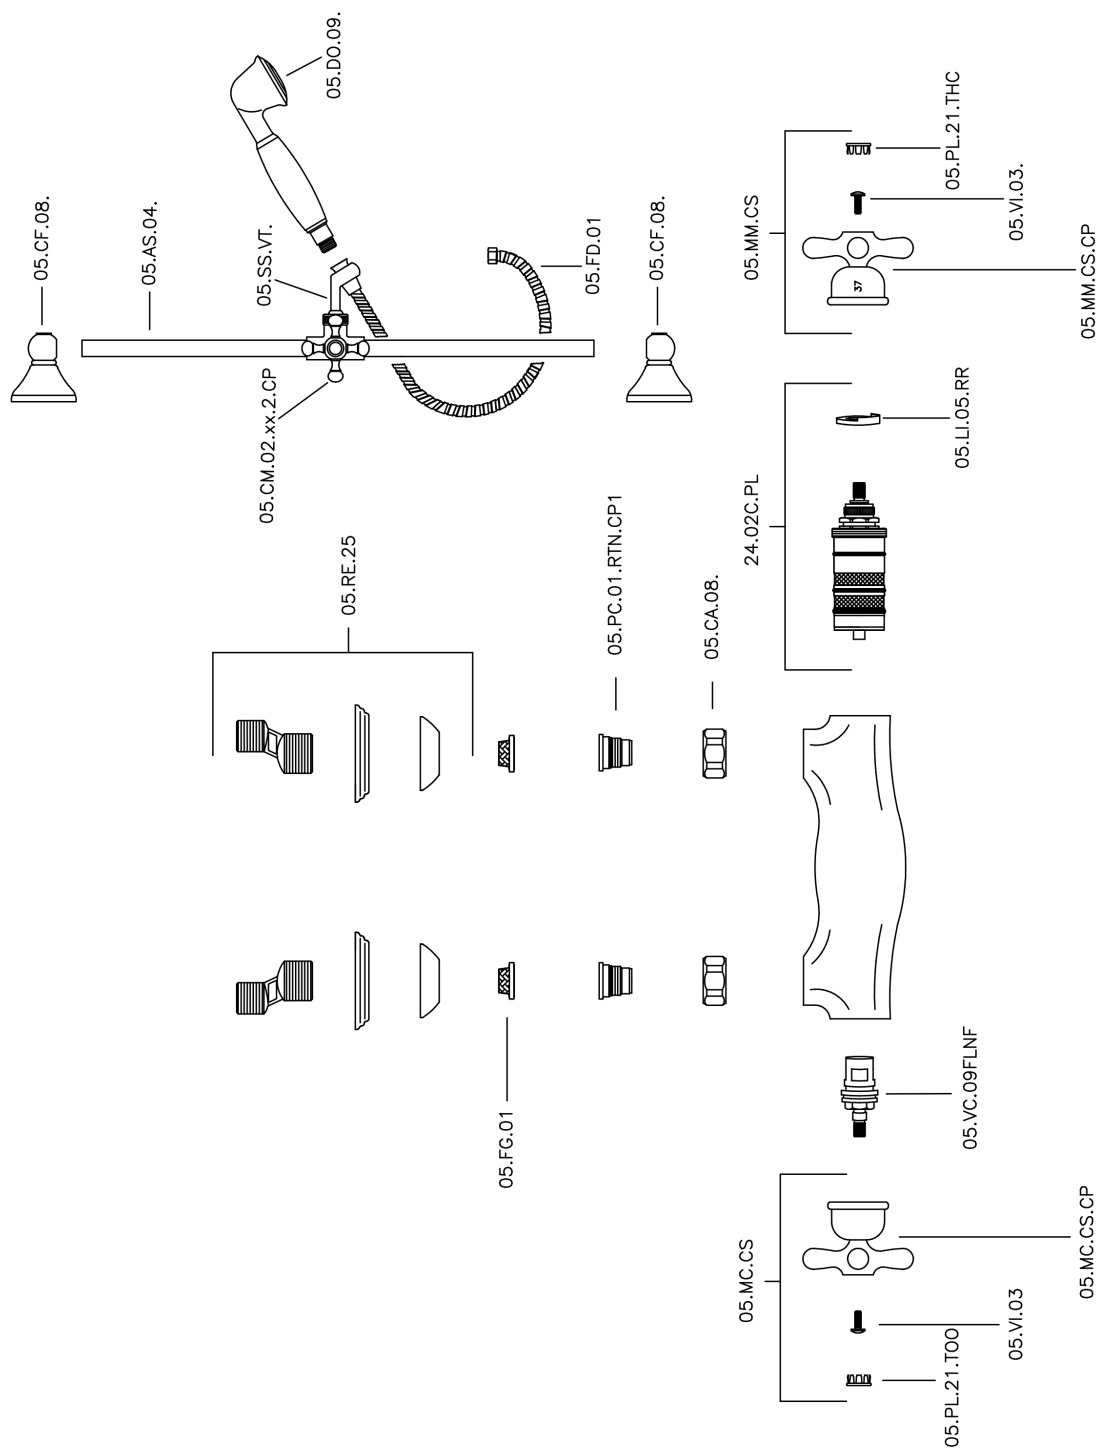

Miscelatore termostatico doccia con saliscendi CROISSETTE_CSS01010

CSS01010

<http://www.huberitalia.com/miscelatore-termostatico-doccia-con-saliscendi-croisette-css01010>

2025-04-04