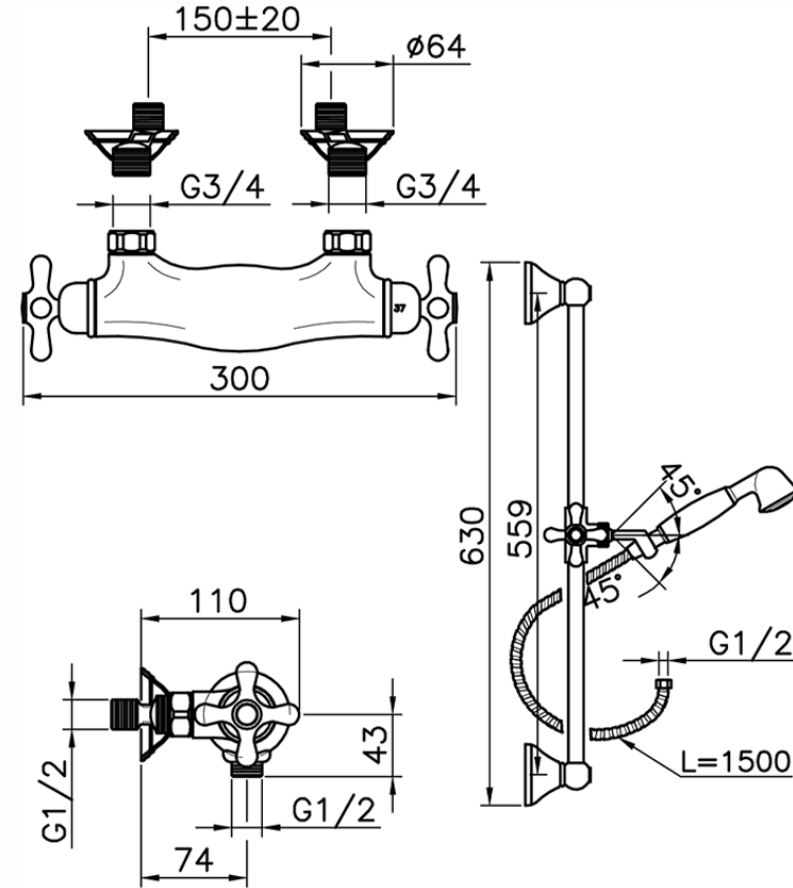

Miscelatore termostatico doccia con saliscendi CROISSETTE_CSS01010

CSS01010

<http://www.huberitalia.com/miscelatore-termostatico-doccia-con-saliscendi-croisette-css01010>

2025-04-01