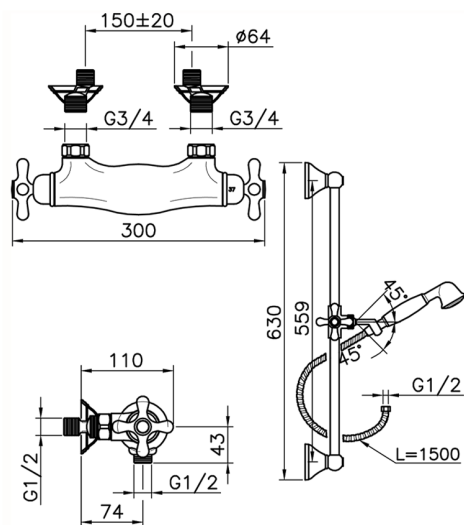

Miscelatore termostatico doccia con saliscendi CROISETTE_CSS01010

MODELLO **CSS01010**

Miscelatore termostatico doccia con saliscendi, saliscendi con supporto scorrevole 56 cm, doccetta monogetto Classica in Ottone D.53 mm, flex Ottone 150 cm

FINITURE DISPONIBILI

-  **21** 21 Cromo
-  **27** 27 Vecchio Bronzo
-  **2G** 2G Oro Antico
-  **2W** 2W Oro Spazzolato

CARATTERISTICHE

Ricambio Cartuccia **24.04A.PP**

Cartuccia Termostatica Plus P 8X20

Termostatico