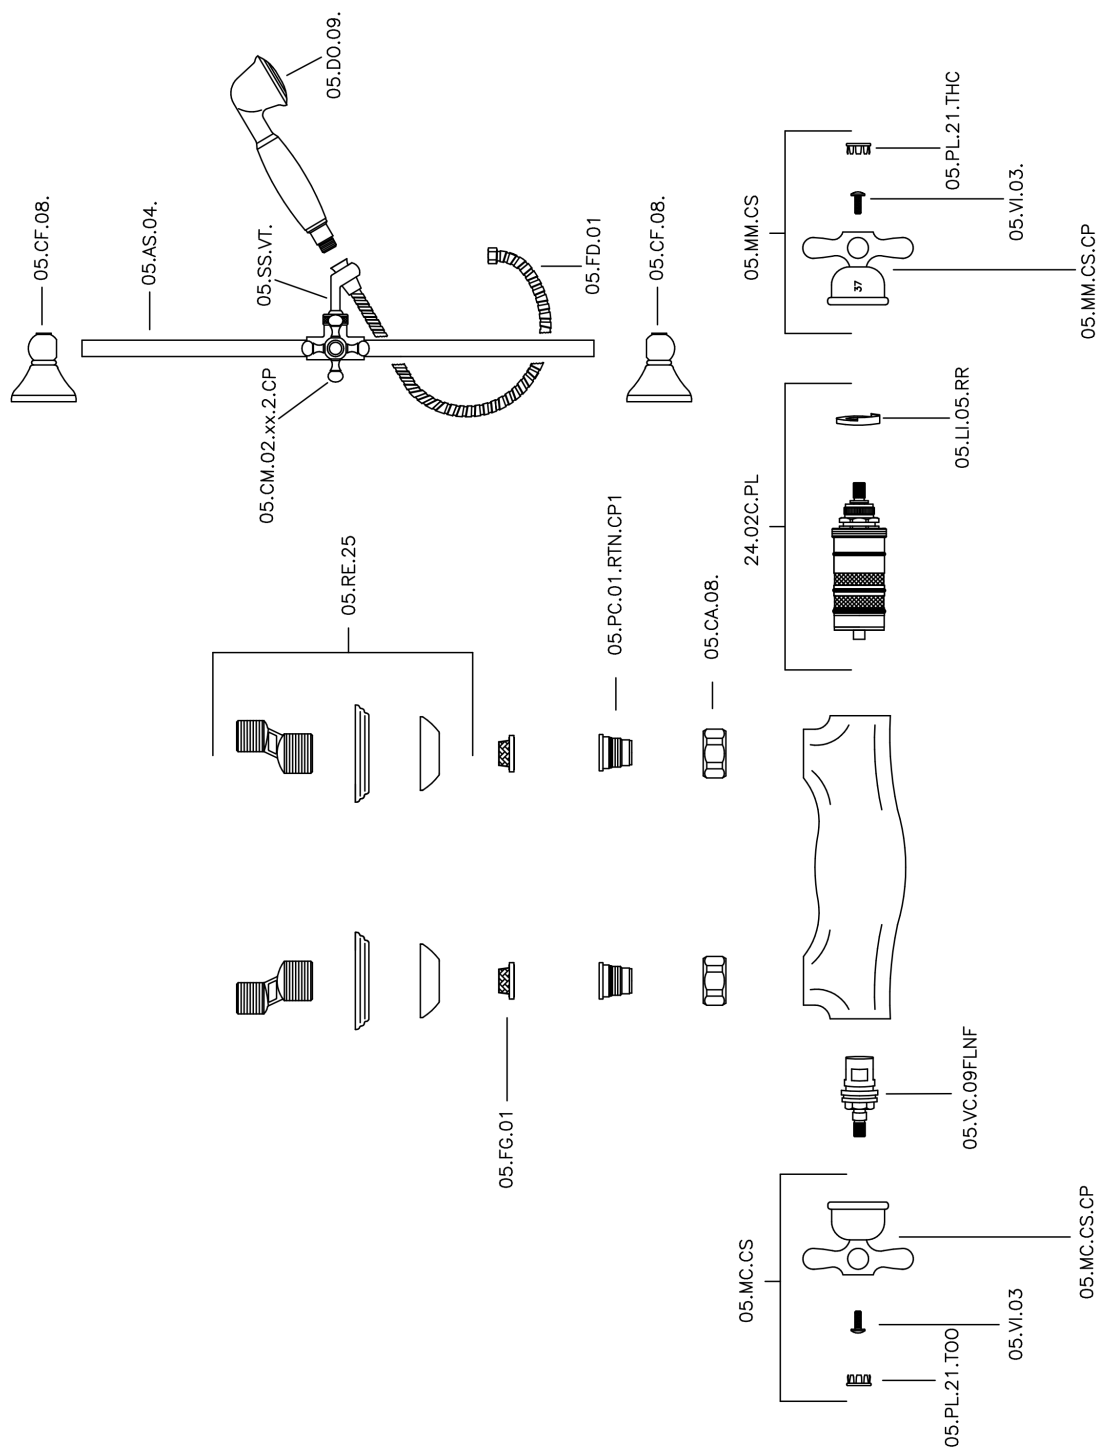

Miscelatore termostatico doccia con saliscendi CROISETTE_CSS01010

MODELLO **CSS01010**

Miscelatore termostatico doccia con saliscendi, saliscendi con supporto scorrevole 56 cm, doccetta monogetto Classica in Ottone D.53 mm, flex Ottone 150 cm

FINITURE DISPONIBILI

-  **21** 21 Cromo
-  **27** 27 Vecchio Bronzo
-  **2G** 2G Oro Antico
-  **2W** 2W Oro Spazzolato

CARATTERISTICHE

Ricambio Cartuccia **24.04A.PP**

Cartuccia Termostatica Plus P 8X20

Termostatico

Il Termostatico Huber è il tuo personale gestore dell'acqua che ti aiuta a gestire e controllare acqua ed energia senza sprechi.

Miscelatore termostatico doccia con saliscendi CROISSETTE_CSS01010

CSS01010

<http://www.huberitalia.com/miscelatore-termostatico-doccia-con-saliscendi-croisette-css01010>

2025-04-04