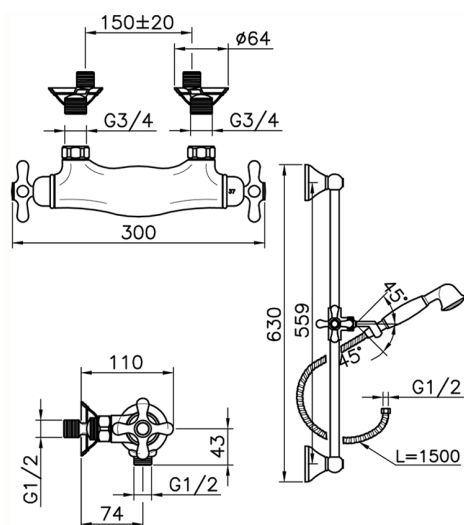

Miscelatore termostatico doccia con saliscendi CROISETTE_CSS01010

MODELLO **CSS01010**

Miscelatore termostatico doccia con saliscendi, saliscendi con supporto scorrevole 56 cm, doccetta monogetto Classica in Ottone D.53 mm, flex Ottone 150 cm

FINITURE DISPONIBILI

-  **21** 21 Cromo
-  **27** 27 Vecchio Bronzo
-  **2G** 2G Oro Antico
-  **2W** 2W Oro Spazzolato

CARATTERISTICHE

Ricambio Cartuccia **24.04A.PP**

Cartuccia Termostatica Plus P 8X20

Termostatico