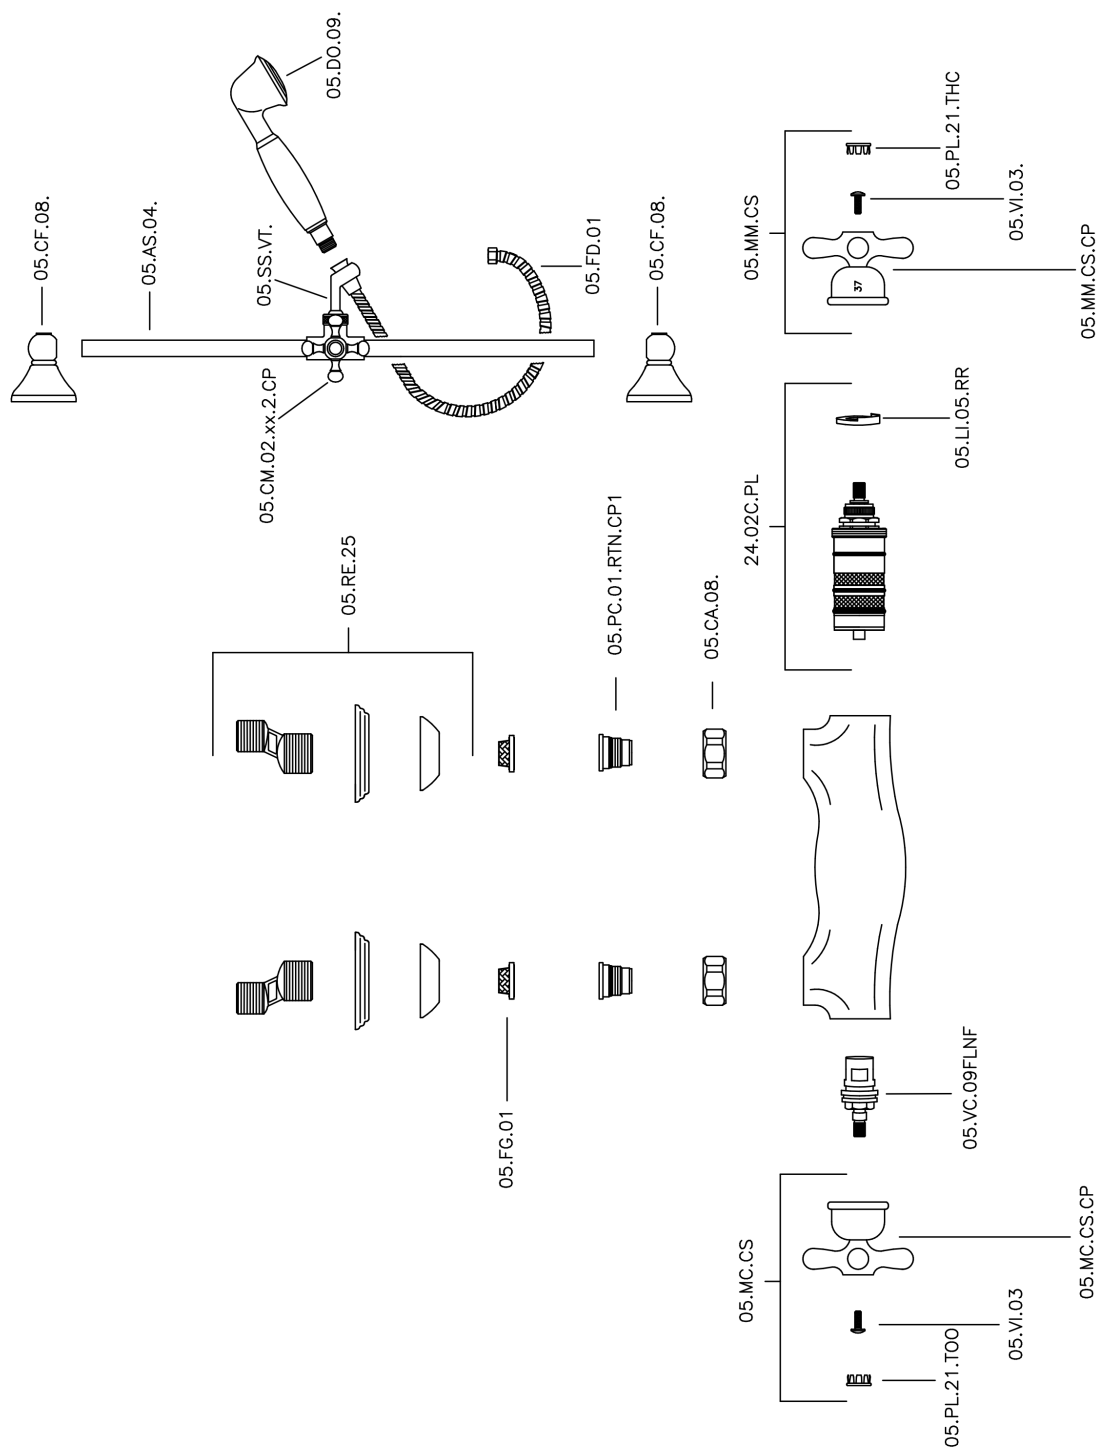

Miscelatore termostatico doccia con saliscendi CROISETTE_CSS01010

MODELLO **CSS01010**

Miscelatore termostatico doccia con saliscendi, saliscendi con supporto scorrevole 56 cm, doccetta monogetto Classica in Ottone D.53 mm, flex Ottone 150 cm

FINITURE DISPONIBILI

-  **21** 21 Cromo
-  **27** 27 Vecchio Bronzo
-  **2G** 2G Oro Antico
-  **2W** 2W Oro Spazzolato

CARATTERISTICHE

Ricambio Cartuccia **24.04A.PP**

Cartuccia Termostatica Plus P 8X20

Termostatico

Il Termostatico Huber è il tuo personale gestore dell'acqua che ti aiuta a gestire e controllare acqua ed energia senza sprechi.

Miscelatore termostatico doccia con saliscendi CROISSETTE_CSS01010

CSS01010

<http://www.huberitalia.com/miscelatore-termostatico-doccia-con-saliscendi-croisette-css01010>

2025-04-03