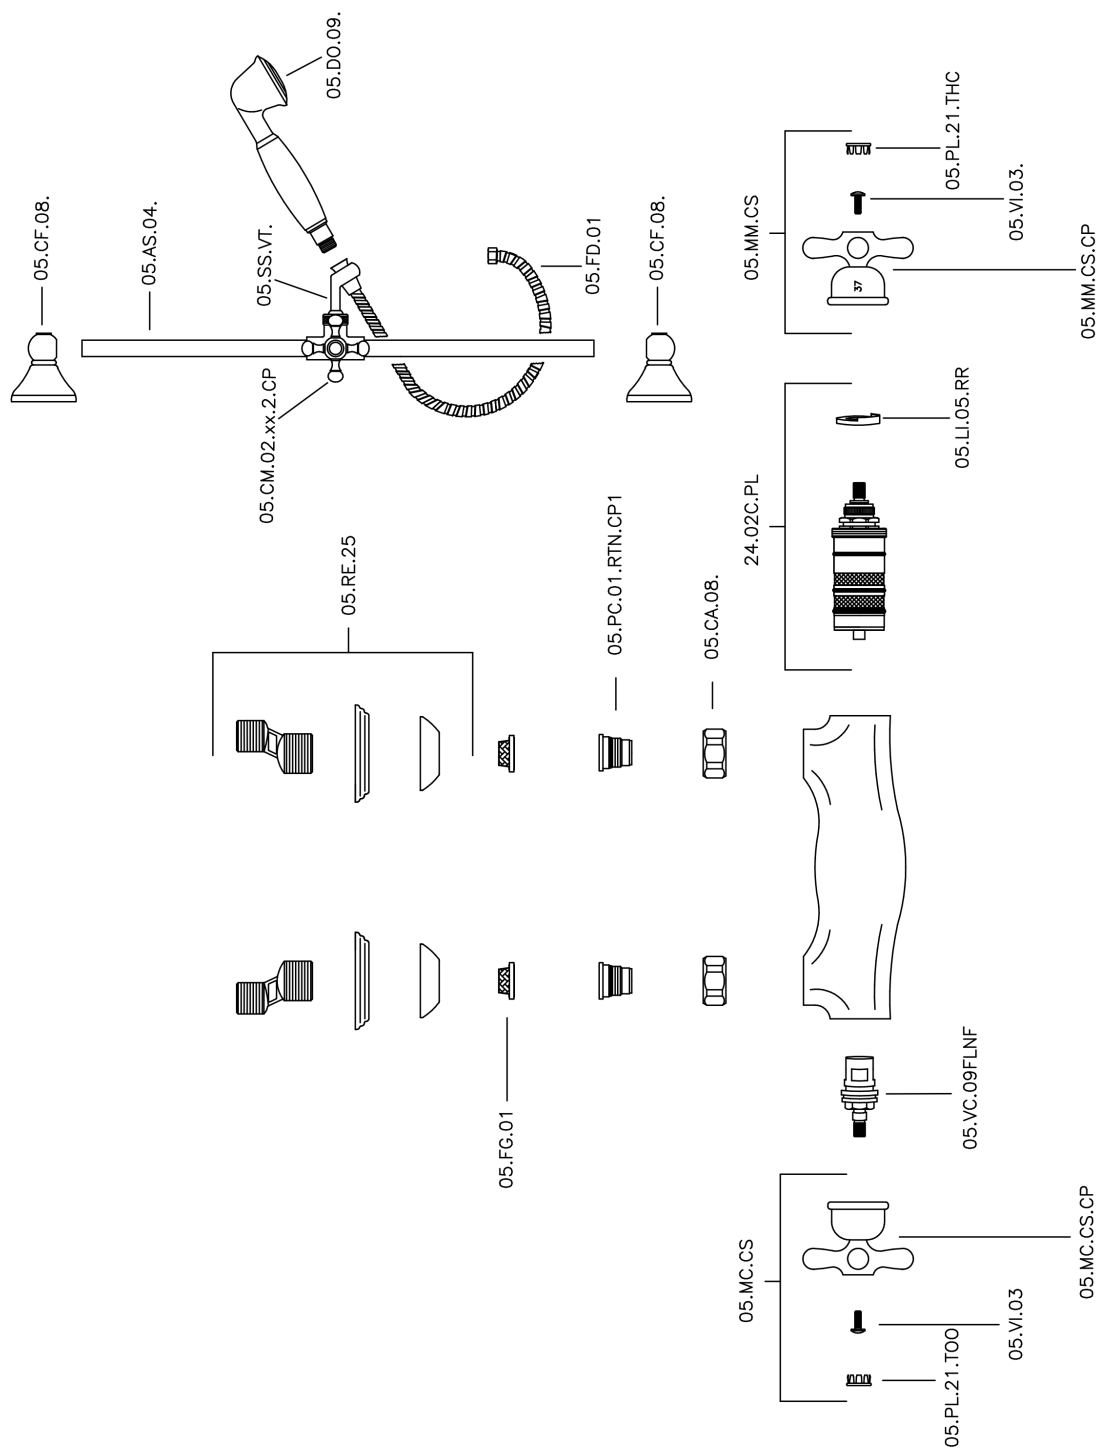

## Miscelatore termostatico doccia con saliscendi CROISSETTE\_CSS01010

CSS01010

<http://www.huberitalia.com/miscelatore-termostatico-doccia-con-saliscendi-croisette-css01010>

2025-04-03