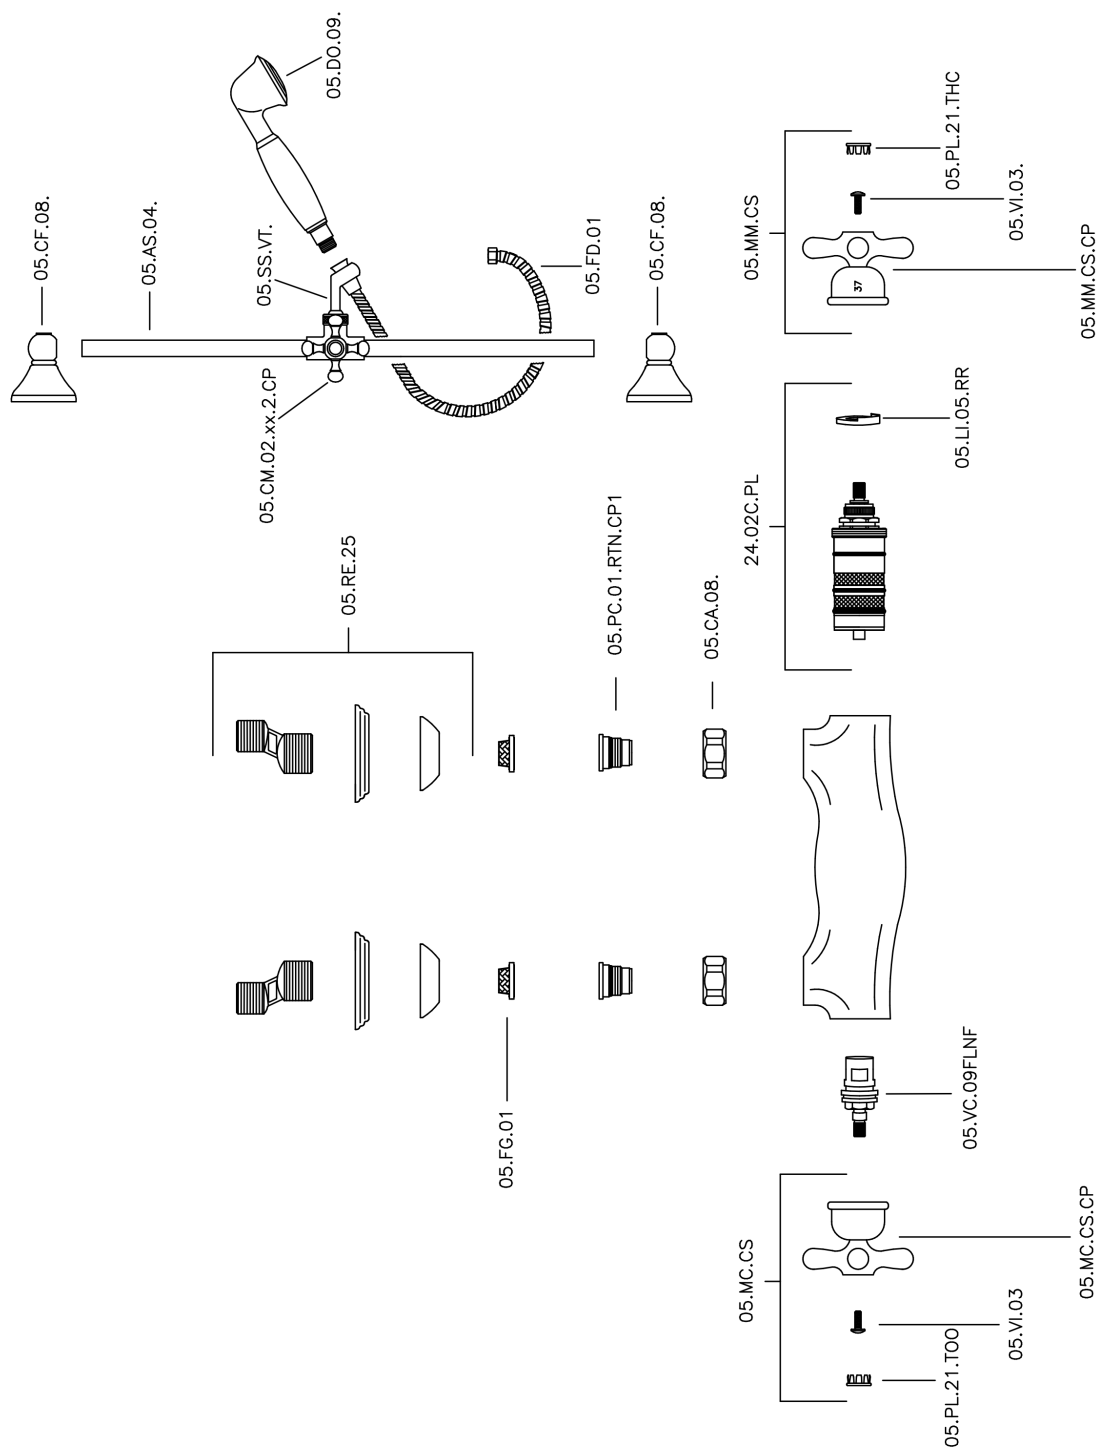

Miscelatore termostatico doccia con saliscendi CROISETTE_CSS01010

MODELLO **CSS01010**

Miscelatore termostatico doccia con saliscendi, saliscendi con supporto scorrevole 56 cm, doccetta monogetto Classica in Ottone D.53 mm, flex Ottone 150 cm

FINITURE DISPONIBILI

21 21 Cromo

27 27 Vecchio Bronzo

2G 2G Oro Antico

2W 2W Oro Spazzolato

CARATTERISTICHE

Ricambio Cartuccia **24.04A.PP**

Cartuccia Termostatica Plus P 8X20

Termostatico

Il Termostatico Huber è il tuo personale gestore dell'acqua che ti aiuta a gestire e controllare acqua ed energia senza sprechi.

Miscelatore termostatico doccia con saliscendi CROISSETTE_CSS01010

CSS01010

<http://www.huberitalia.com/miscelatore-termostatico-doccia-con-saliscendi-croisette-css01010>

2025-04-05