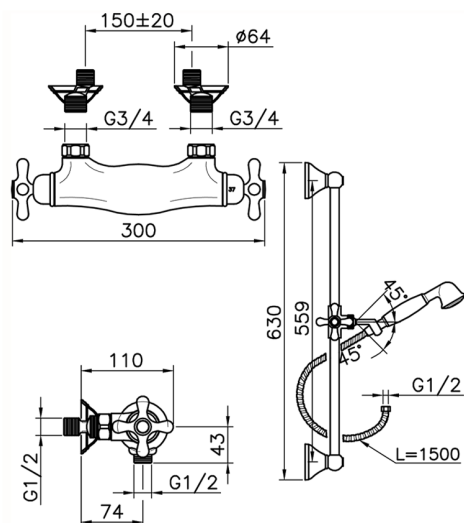

Miscelatore termostatico doccia con saliscendi CROISETTE_CSS01010

MODELLO **CSS01010**

Miscelatore termostatico doccia con saliscendi, saliscendi con supporto scorrevole 56 cm, doccetta monogetto Classica in Ottone D.53 mm, flex Ottone 150 cm

FINITURE DISPONIBILI

21 21 Cromo

27 27 Vecchio Bronzo

2G 2G Oro Antico

2W 2W Oro Spazzolato

CARATTERISTICHE

Ricambio Cartuccia **24.04A.PP**

Cartuccia Termostatica Plus P 8X20