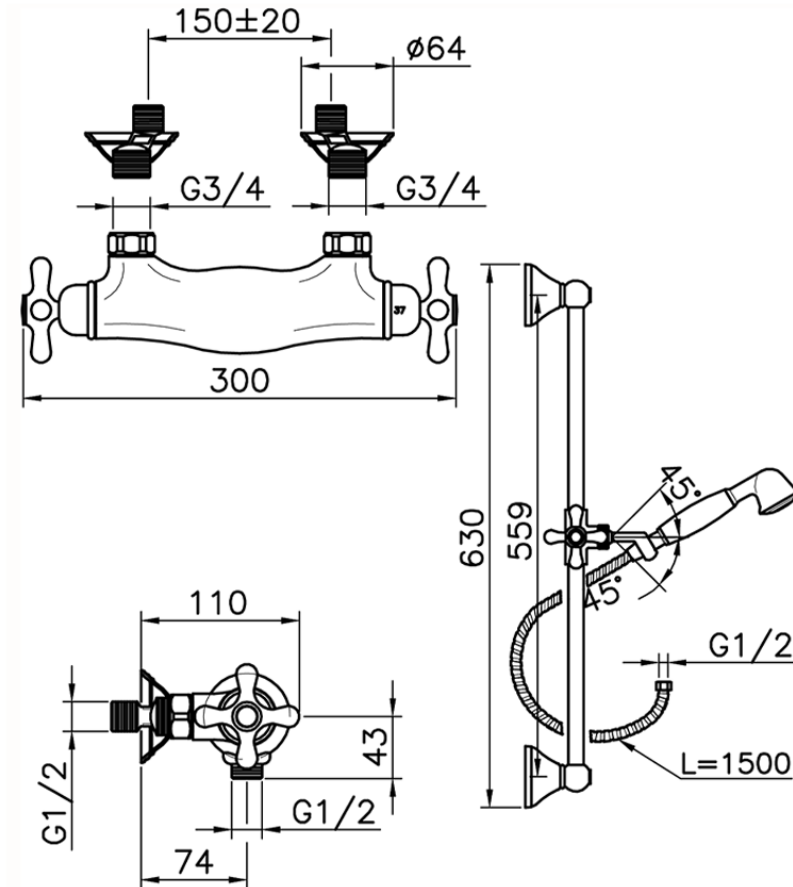

Miscelatore termostatico doccia con saliscendi CROISSETTE_CSS01010

CSS01010

<http://www.huberitalia.com/miscelatore-termostatico-doccia-con-saliscendi-croisette-css01010>

2025-04-04