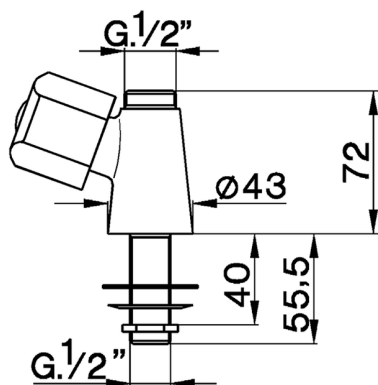

## Rubinetto monoacqua EVA\_EV100740

MODELLO **EV100740**

Rubinetto monoacqua, senza scarico automatico, senza maniglia, senza bocca

FINITURE DISPONIBILI

CARATTERISTICHE

2025-04-03