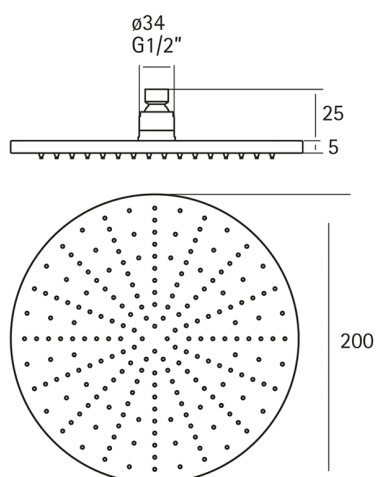

## Soffione doccia Lynox LYNOX\_SS016430

MODELLO **SS016430**

Soffione doccia, tondo D.200 mm sp.4 mm, Inox AISI 316L

FINITURE DISPONIBILI

**D1** D1 Inox Spazzolato

CARATTERISTICHE

2024-12-21