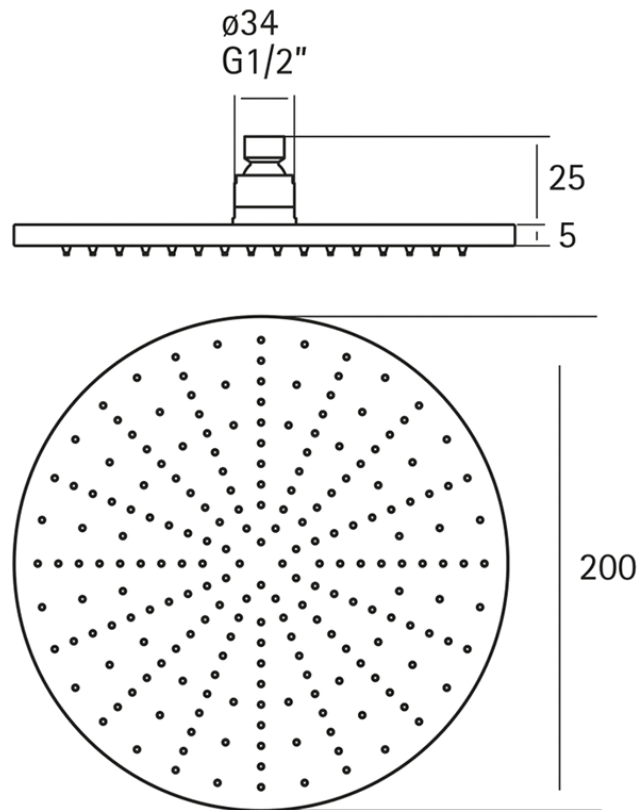

Soffione doccia Lynox LYNOX_SS016430

SS016430

<http://www.huberitalia.com/soffione-doccia-lynnox-lynnox-ss016430>

2024-12-21