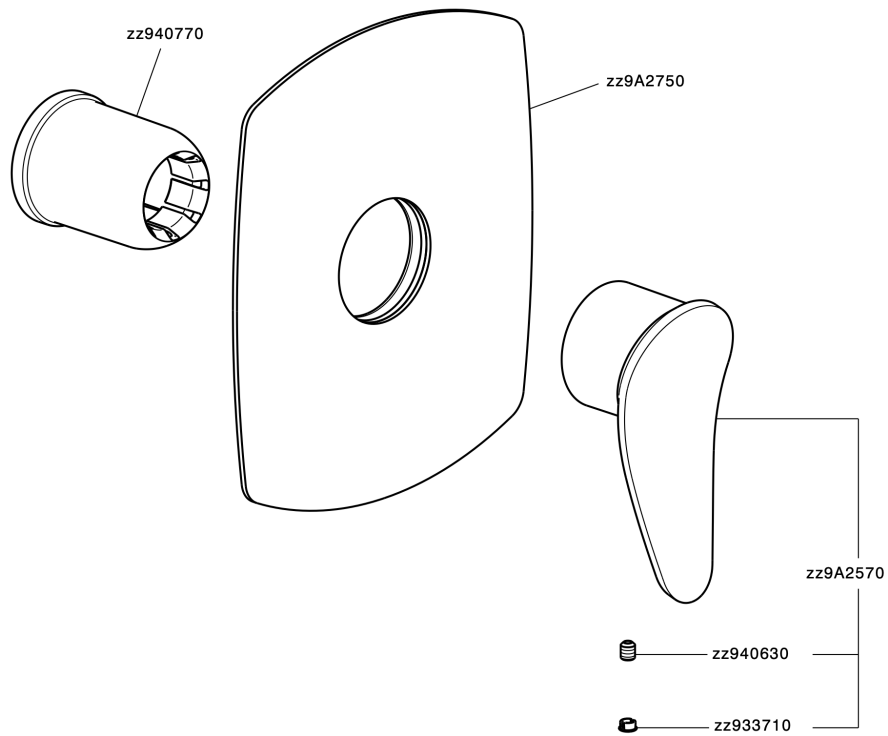

Parte esterna monocomando doccia incasso HARLOCK_HC003000

MODELLO **HC003000**

Parte esterna monocomando doccia incasso, senza parte incasso, per art. ZB005300

FINITURE DISPONIBILI

-  **21** 21 Cromo
-  **2P** 2P Oro Rosa
-  **2Q** 2Q Black Titanium
-  **40** 40 Nero Opaco
-  **4Q** 4Q Bianco Opaco
-  **6T** 6T Cromo/Nero Opaco

CARATTERISTICHE

Installazione **Incasso**
 Parti Incasso necessarie **ZB005300**

Parte esterna monocomando doccia incasso HARLOCK_HC003000

HC003000

<http://www.huberitalia.com/parte-esterna-monocomando-doccia-incasso-harlock-hc003000>

Parte incasso monocomando doccia INCASSO_ZB005300

MODELLO **ZB005300**

Parte incasso monocomando doccia, doccia incasso 1/2", senza parte esterna

FINITURE DISPONIBILI

04 04 Senza Finitura

CARATTERISTICHE

Installazione	Incasso
Ricambio Cartuccia	ZZ94035000
Cartuccia Monocomando 35 mm	
Incasso	1

Piastra/Plate/Plaque/Platte/Placa
 2-3mm: XX 27-47 YY 54-74
 10mm: XX 16-40 YY 43-68

2025-03-14