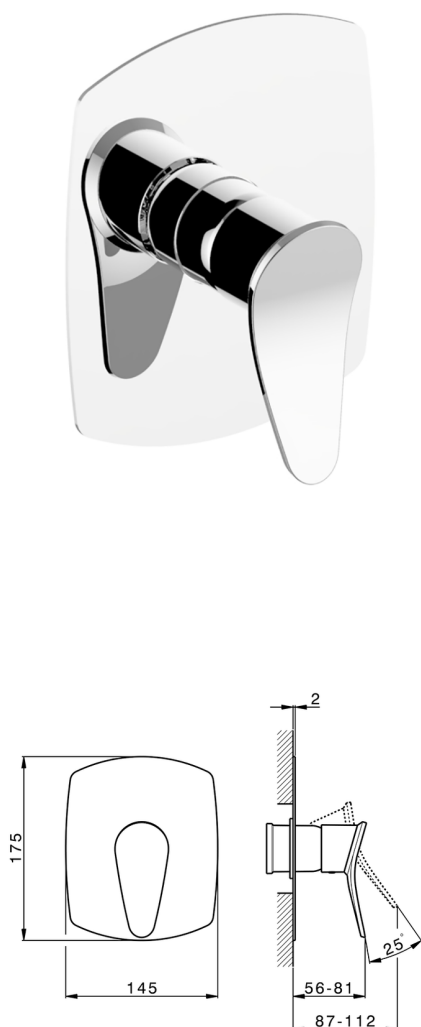

Parte esterna monocomando doccia incasso HARLOCK_HC003000

MODELLO **HC003000**

Parte esterna monocomando doccia incasso, senza parte incasso, per art. ZB005300

FINITURE DISPONIBILI

-  **21** 21 Cromo
-  **2P** 2P Oro Rosa
-  **2Q** 2Q Black Titanium
-  **40** 40 Nero Opaco
-  **4Q** 4Q Bianco Opaco
-  **6T** 6T Cromo/Nero Opaco

CARATTERISTICHE

Installazione **Incasso**
 Parti Incasso necessarie **ZB005300**

Parte esterna monocomando doccia incasso HARLOCK_HC003000

HC003000

<http://www.huberitalia.com/parte-esterna-monocomando-doccia-incasso-harlock-hc003000>

Parte incasso monocomando doccia INCASSO_ZB005300

MODELLO **ZB005300**

Parte incasso monocomando doccia, doccia incasso 1/2", senza parte esterna

FINITURE DISPONIBILI

04 04 Senza Finitura

CARATTERISTICHE

Installazione	Incasso
Ricambio Cartuccia	ZZ94035000
Cartuccia Monocomando 35 mm	
Incasso	1

Piastra/Plate/Plaque/Platte/Placa
 2-3mm: XX 27-47 YY 54-74
 10mm: XX 16-40 YY 43-68

2025-03-14