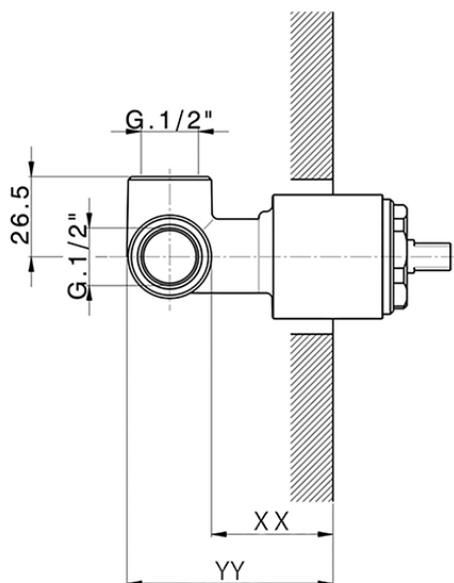

## Parte esterna monocomando doccia incasso HARLOCK\_HC003000

HC003000

<http://www.huberitalia.com/parte-esterna-monocomando-doccia-incasso-harlock-hc003000>

Piastra/Plate/Plaque/Platte/Placa

2-3mm: XX 27-47 YY 54-74

10mm: XX 16-40 YY 43-68

ZB005300

<http://www.huberitalia.com/parte-incasso-monocomando-doccia-incasso-zb005300>

2025-03-14