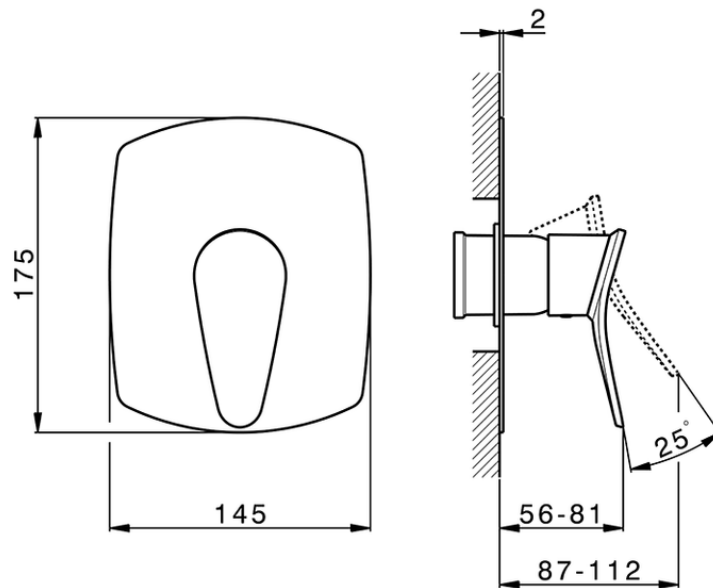

## Parte esterna monocomando doccia incasso HARLOCK\_HC003000

HC003000

<http://www.huberitalia.com/parte-esterna-monocomando-doccia-incasso-harlock-hc003000>

Piastra/Plate/Plaque/Platte/Placa

2-3mm: XX 27-47 YY 54-74

10mm: XX 16-40 YY 43-68

ZB005300

<http://www.huberitalia.com/parte-incasso-monocomando-doccia-incasso-zb005300>

2025-03-14