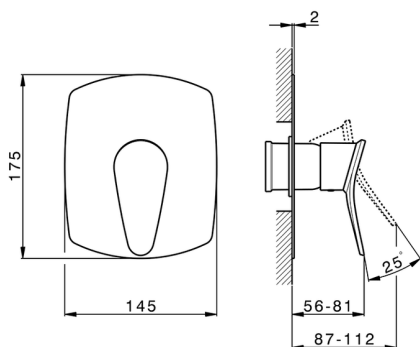

Parte esterna monocomando doccia incasso HARLOCK_HC003000

MODELLO **HC003000**

Parte esterna monocomando doccia incasso, senza parte incasso, per art. ZB005300

FINITURE DISPONIBILI

-  **21** 21 Cromo
-  **2P** 2P Oro Rosa
-  **2Q** 2Q Black Titanium
-  **40** 40 Nero Opaco
-  **4Q** 4Q Bianco Opaco
-  **6T** 6T Cromo/Nero Opaco

CARATTERISTICHE

Installazione **Incasso**
 Parti Incasso necessarie **ZB005300**

Parte esterna monocomando doccia incasso HARLOCK_HC003000

HC003000

<http://www.huberitalia.com/parte-esterna-monocomando-doccia-incasso-harlock-hc003000>

Parte incasso monocomando doccia INCASSO_ZB005300

MODELLO **ZB005300**

Parte incasso monocomando doccia, doccia incasso 1/2", senza parte esterna

FINITURE DISPONIBILI

04 04 Senza Finitura

CARATTERISTICHE

Installazione	Incasso
Ricambio Cartuccia	ZZ94035000
Cartuccia Monocomando 35 mm	
Incasso	1

Piastra/Plate/Plaque/Platte/Placa
 2-3mm: XX 27-47 YY 54-74
 10mm: XX 16-40 YY 43-68

2025-03-14