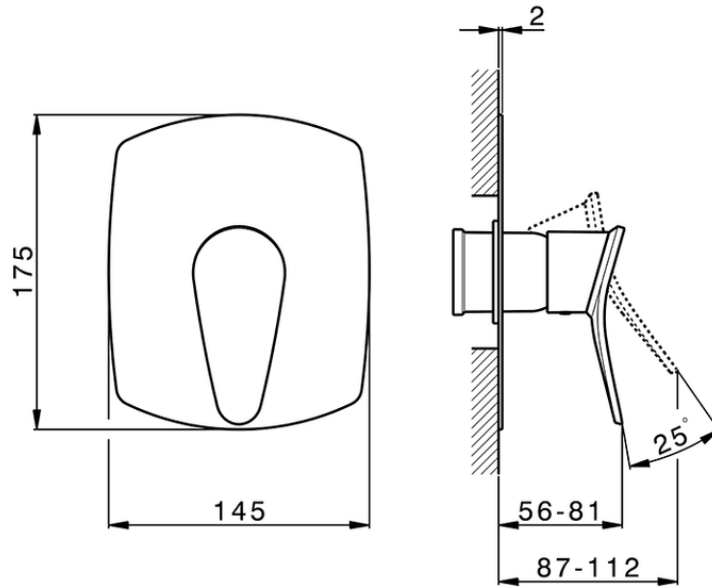

Parte esterna monocomando doccia incasso HARLOCK_HC003000

HC003000

<http://www.huberitalia.com/parte-esterna-monocomando-doccia-incasso-harlock-hc003000>

Piastra/Plate/Plaque/Platte/Placa

2-3mm: XX 27-47 YY 54-74

10mm: XX 16-40 YY 43-68

ZB005300

<http://www.huberitalia.com/parte-incasso-monocomando-doccia-incasso-zb005300>

2025-03-14