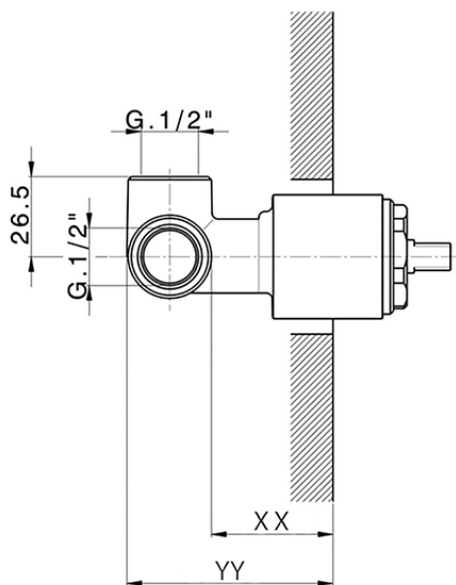

Parte esterna monocomando doccia incasso HARLOCK_HC003000

HC003000

<http://www.huberitalia.com/parte-esterna-monocomando-doccia-incasso-harlock-hc003000>

Piastra/Plate/Plaque/Platte/Placa

2-3mm: XX 27-47 YY 54-74

10mm: XX 16-40 YY 43-68

ZB005300

<http://www.huberitalia.com/parte-incasso-monocomando-doccia-incasso-zb005300>

2025-03-14