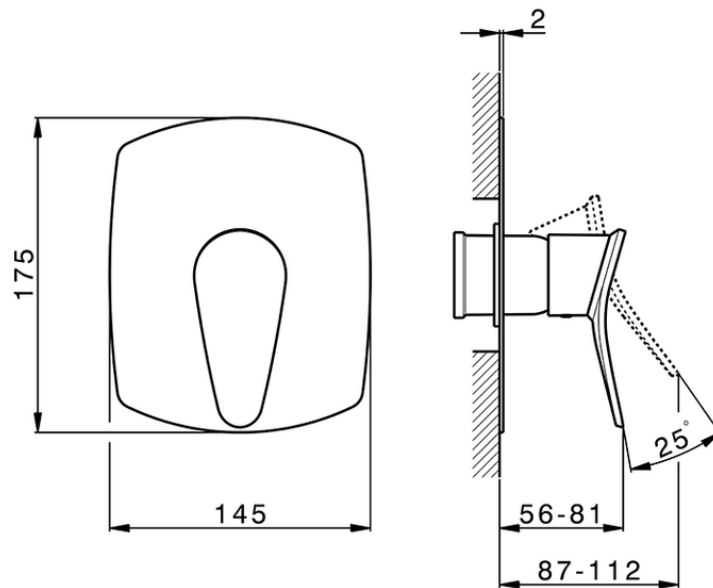

Parte esterna monocomando doccia incasso HARLOCK_HC003000

HC003000

<http://www.huberitalia.com/parte-esterna-monocomando-doccia-incasso-harlock-hc003000>

Piastra/Plate/Plaque/Platte/Placa

2-3mm: XX 27-47 YY 54-74

10mm: XX 16-40 YY 43-68

ZB005300

<http://www.huberitalia.com/parte-incasso-monocomando-doccia-incasso-zb005300>

2025-03-14