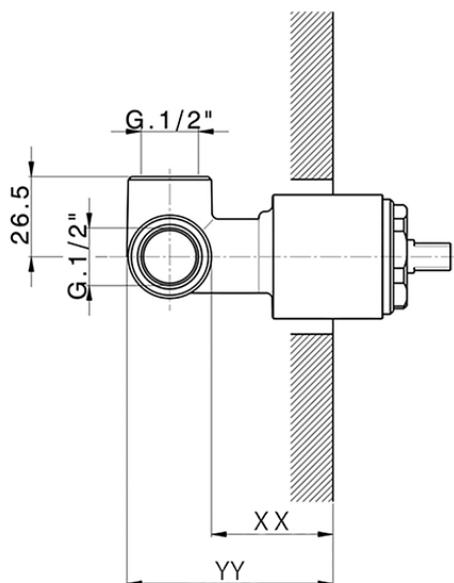

Parte esterna monocomando doccia incasso HARLOCK_HC003000

HC003000

<http://www.huberitalia.com/parte-esterna-monocomando-doccia-incasso-harlock-hc003000>

Piastra/Plate/Plaque/Platte/Placa

2-3mm: XX 27-47 YY 54-74

10mm: XX 16-40 YY 43-68

ZB005300

<http://www.huberitalia.com/parte-incasso-monocomando-doccia-incasso-zb005300>

2025-03-14