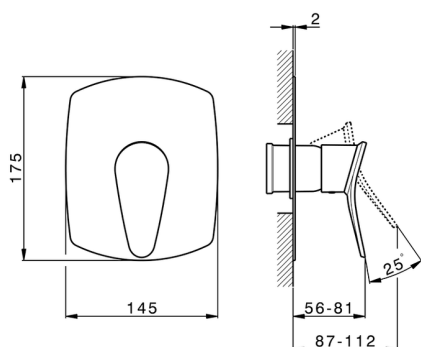

Parte esterna monocomando doccia incasso HARLOCK_HC003000

MODELLO **HC003000**

Parte esterna monocomando doccia incasso, senza parte incasso, per art. ZB005300

FINITURE DISPONIBILI

-  **21** 21 Cromo
-  **2P** 2P Oro Rosa
-  **2Q** 2Q Black Titanium
-  **40** 40 Nero Opaco
-  **4Q** 4Q Bianco Opaco
-  **6T** 6T Cromo/Nero Opaco

CARATTERISTICHE

Installazione **Incasso**
 Parti Incasso necessarie **ZB005300**

Parte esterna monocomando doccia incasso HARLOCK_HC003000

HC003000

<http://www.huberitalia.com/parte-esterna-monocomando-doccia-incasso-harlock-hc003000>

Parte incasso monocomando doccia INCASSO_ZB005300

MODELLO **ZB005300**

Parte incasso monocomando doccia, doccia incasso 1/2", senza parte esterna

FINITURE DISPONIBILI

04 04 Senza Finitura

CARATTERISTICHE

| | |
|------------------------------------|-------------------|
| Installazione | Incasso |
| Ricambio Cartuccia | ZZ94035000 |
| Cartuccia Monocomando 35 mm | |
| Incasso | 1 |

Piastra/Plate/Plaque/Platte/Placa
 2-3mm: XX 27-47 YY 54-74
 10mm: XX 16-40 YY 43-68

2025-03-14