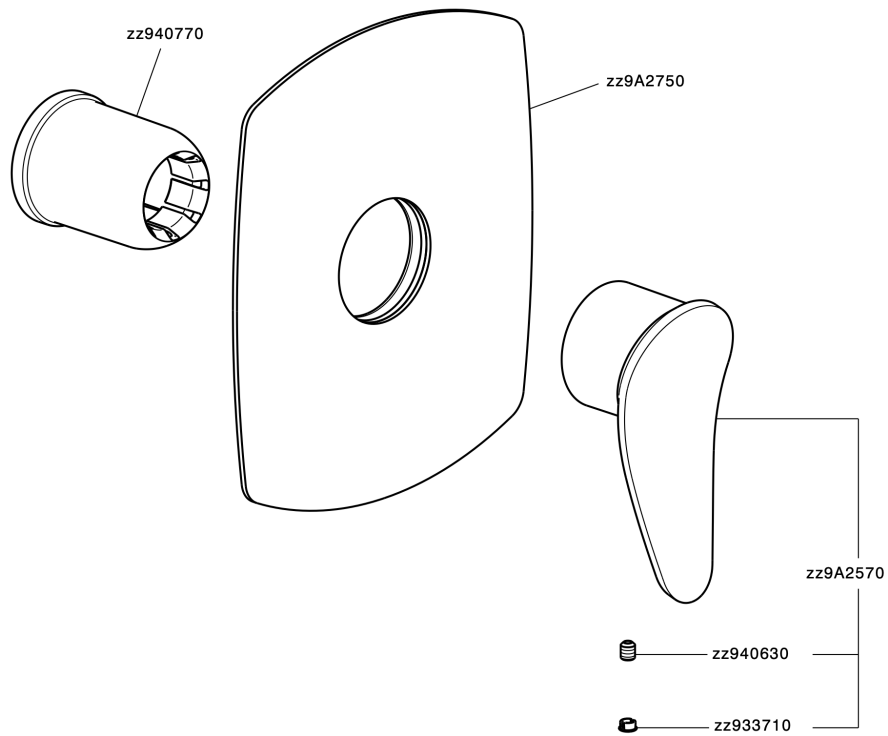

Parte esterna monocomando doccia incasso HARLOCK_HC003000

MODELLO **HC003000**

Parte esterna monocomando doccia incasso, senza parte incasso, per art. ZB005300

FINITURE DISPONIBILI

-  **21** 21 Cromo
-  **2P** 2P Oro Rosa
-  **2Q** 2Q Black Titanium
-  **40** 40 Nero Opaco
-  **4Q** 4Q Bianco Opaco
-  **6T** 6T Cromo/Nero Opaco

CARATTERISTICHE

Installazione **Incasso**
 Parti Incasso necessarie **ZB005300**

Parte esterna monocomando doccia incasso HARLOCK_HC003000

HC003000

<http://www.huberitalia.com/parte-esterna-monocomando-doccia-incasso-harlock-hc003000>

Parte incasso monocomando doccia INCASSO_ZB005300

MODELLO **ZB005300**

Parte incasso monocomando doccia, doccia incasso 1/2", senza parte esterna

FINITURE DISPONIBILI

04 04 Senza Finitura

CARATTERISTICHE

| | |
|------------------------------------|-------------------|
| Installazione | Incasso |
| Ricambio Cartuccia | ZZ94035000 |
| Cartuccia Monocomando 35 mm | |
| Incasso | 1 |

Piastra/Plate/Plaque/Platte/Placa
 2-3mm: XX 27-47 YY 54-74
 10mm: XX 16-40 YY 43-68

2025-03-14