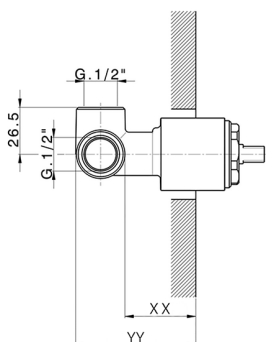

Parte esterna monocomando doccia incasso HARLOCK_HC003000

MODELLO **HC003000**

Parte esterna monocomando doccia incasso, senza parte incasso, per art. ZB005300

FINITURE DISPONIBILI

-  **21** 21 Cromo
-  **2P** 2P Oro Rosa
-  **2Q** 2Q Black Titanium
-  **40** 40 Nero Opaco
-  **4Q** 4Q Bianco Opaco
-  **6T** 6T Cromo/Nero Opaco

CARATTERISTICHE

Installazione **Incasso**
 Parti Incasso necessarie **ZB005300**

Parte esterna monocomando doccia incasso HARLOCK_HC003000

HC003000

<http://www.huberitalia.com/parte-esterna-monocomando-doccia-incasso-harlock-hc003000>

Parte incasso monocomando doccia INCASSO_ZB005300

MODELLO **ZB005300**

Parte incasso monocomando doccia, doccia incasso 1/2", senza parte esterna

FINITURE DISPONIBILI

04 04 Senza Finitura

CARATTERISTICHE

Installazione	Incasso
Ricambio Cartuccia	ZZ94035000
Cartuccia Monocomando 35 mm	
Incasso	1

Piastra/Plate/Plaque/Platte/Placa
 2-3mm: XX 27-47 YY 54-74
 10mm: XX 16-40 YY 43-68

2025-03-14