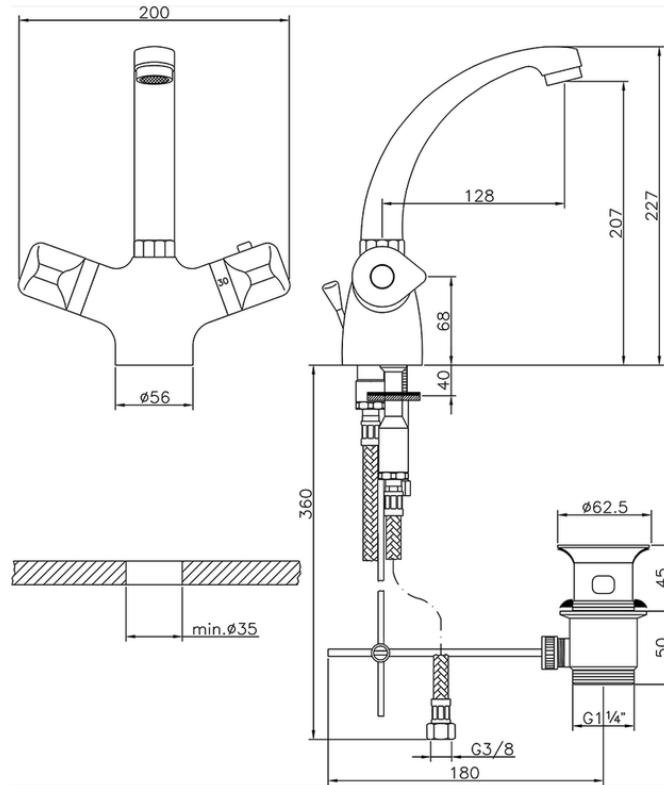

Miscelatore termostatico lavabo THERMO_CLT52010

CLT52010

<http://www.huberitalia.com/miscelatore-termostatico-lavabo-thermo-clt52010>

2025-04-01