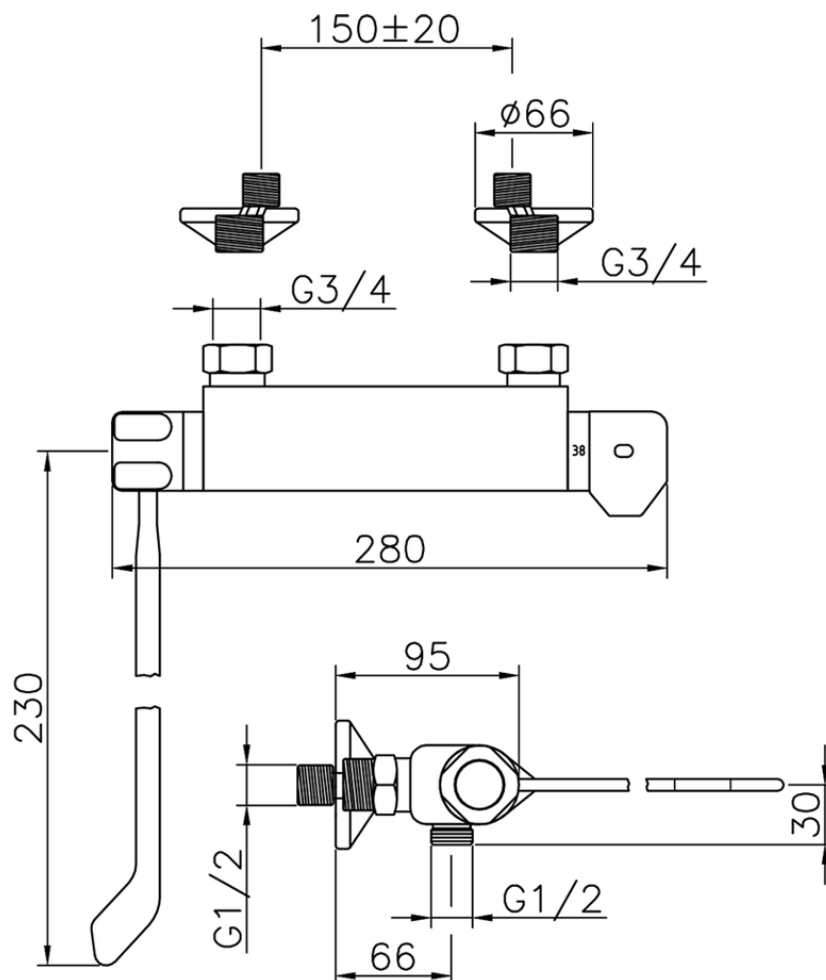

Miscelatore termostatico doccia COLLETTIVITÀ_CLT01030

CLT01030

<http://www.huberitalia.com/miscelatore-termostatico-doccia-collettivita-clt01030>

2025-04-04