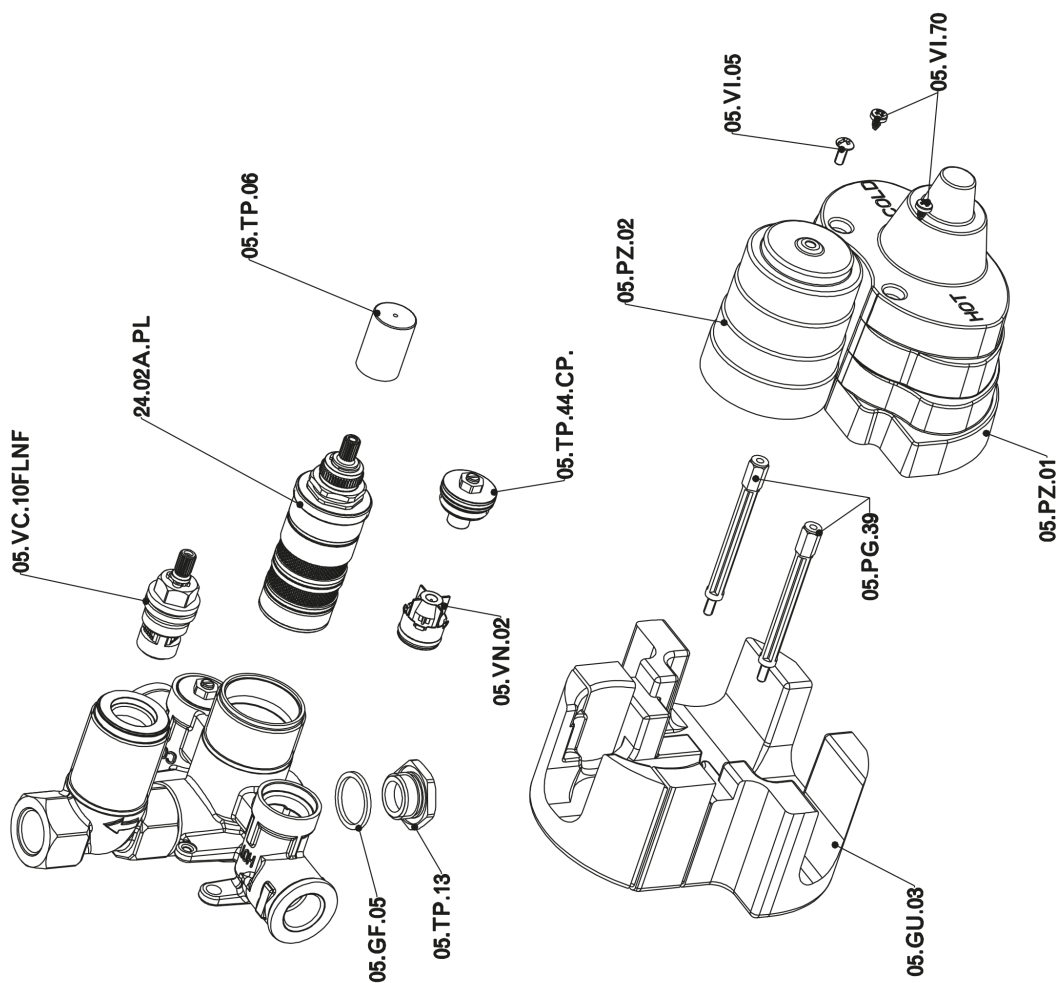

## Parte incasso termostatico doccia 1 uscita INCASSO\_ZB007301

ZB007301

<http://www.huberitalia.com/parte-incasso-termostatico-doccia-1-uscita-incasso-zb007301>

2025-04-04