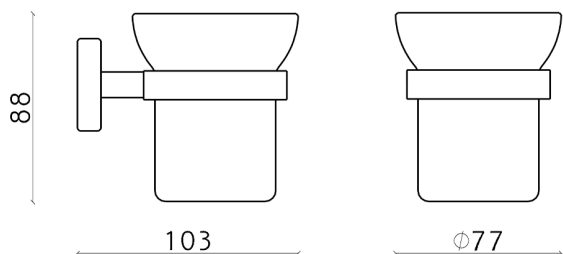

Porta bicchiere LYNOX_LX090501

MODELLO **LX090501**

Porta bicchiere, a muro bicchiere in vetro, Inox AISI 304

FINITURE DISPONIBILI

D1 D1 Inox Spazzolato

CARATTERISTICHE

2025-04-01