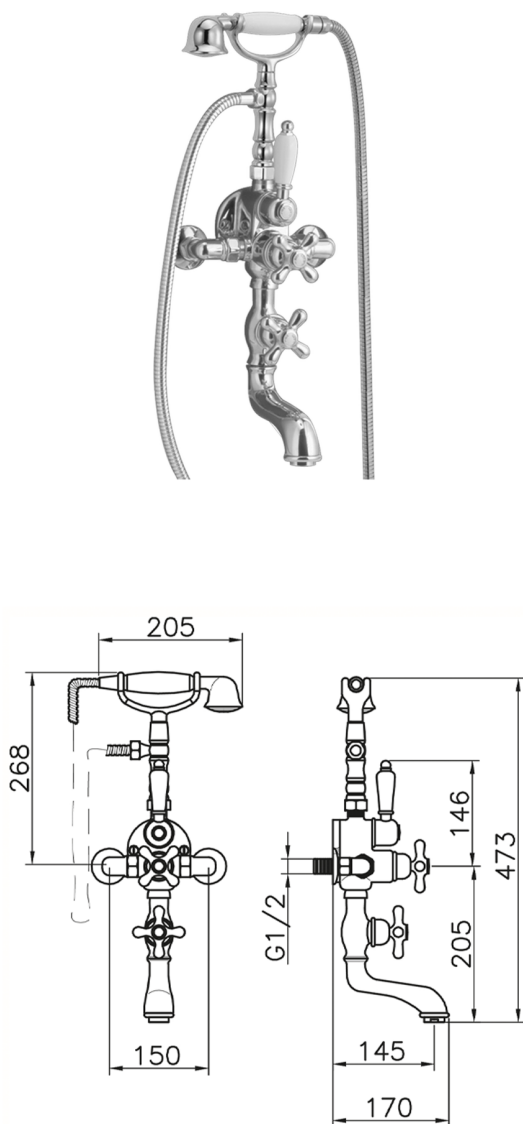

## Miscelatore termostatico vasca CROISSETTE\_198.CS01H.

MODELLO **198.CS01H.**

Miscelatore termostatico vasca, supporto doccetta su forcella, doccetta monogetto Classica in Ottone D.53 mm, flex Ottone 150 cm

### FINITURE DISPONIBILI

**AG** AG Oro Antico

**BA** BA Vecchio Bronzo

**CR** CR Cromo

**2W** 2W Oro Spazzolato

### CARATTERISTICHE

Ricambio Cartuccia **24.04A.PP**

**Cartuccia Termostatica Plus P 8X20**