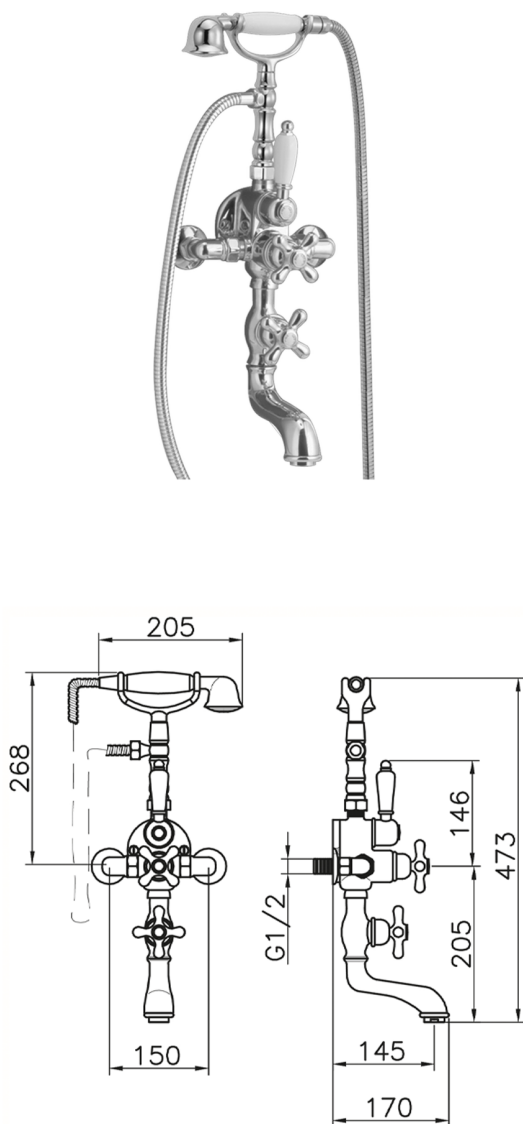

Miscelatore termostatico vasca CROISETTE_198.CS01H.

MODELLO **198.CS01H.**

Miscelatore termostatico vasca, supporto doccetta su forcella, doccetta monogetto Classica in Ottone D.53 mm, flex Ottone 150 cm

FINITURE DISPONIBILI

AG AG Oro Antico

BA BA Vecchio Bronzo

CR CR Cromo

2W 2W Oro Spazzolato

CARATTERISTICHE

Ricambio Cartuccia **24.04A.PP**

Cartuccia Termostatica Plus P 8X20