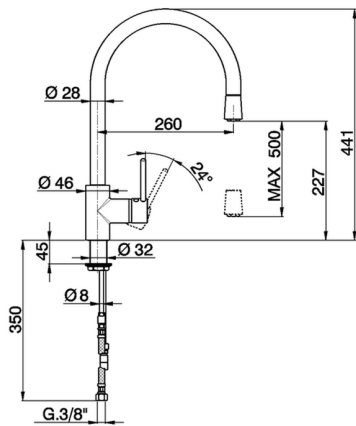

Miscelatore monocomando lavello docc. estraibile KITCHEN_LL401570

MODELLO **LL401570**

Miscelatore monocomando lavello
docc.estraibile,bocca girevole,flex Ottone 175 cm

FINITURE DISPONIBILI

21 21 Cromo

CARATTERISTICHE

Ricambio Cartuccia **ZZ93196000**

Cartuccia Monocomando 38 mm

2025-04-04