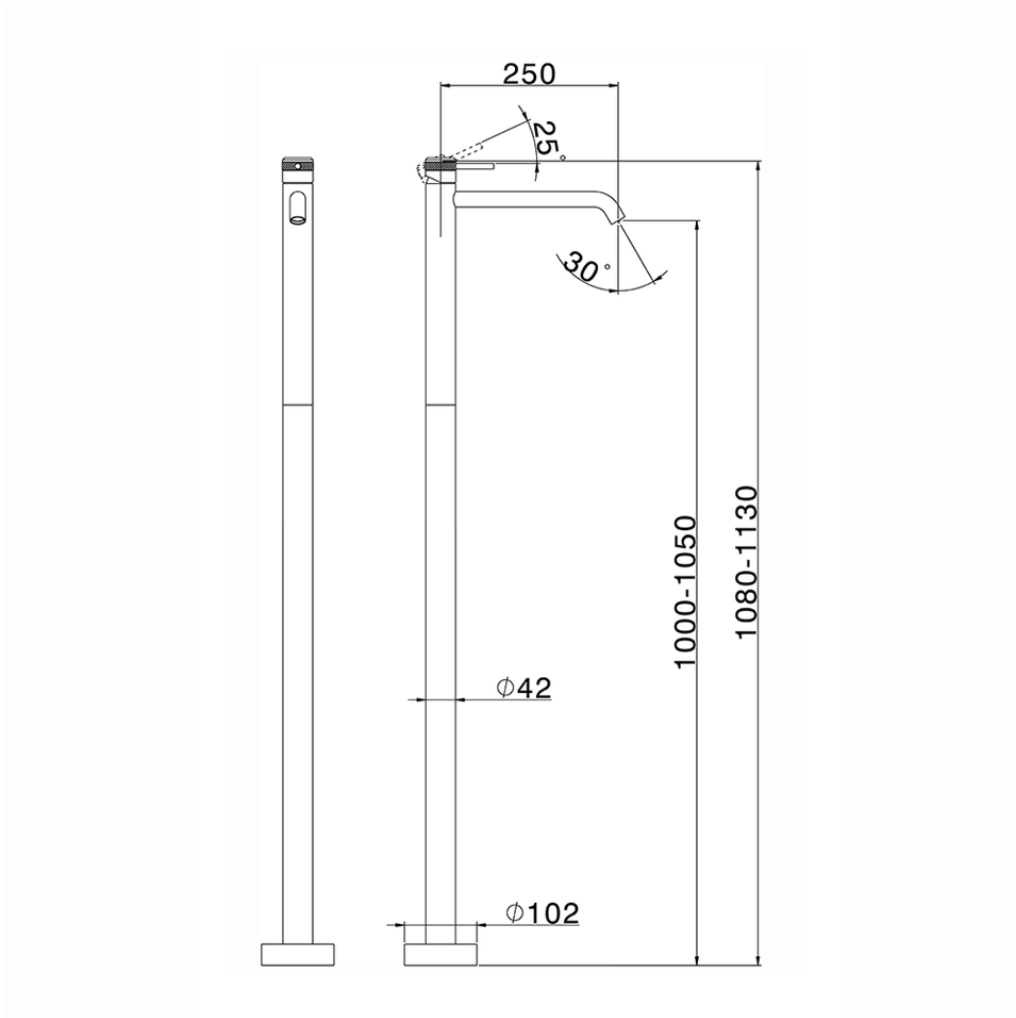

Parte esterna monocomando lavabo a pavimento CHRONOS_CR014510

CR014510

<http://www.huberitalia.com/parte-esterna-monocomando-lavabo-a-pavimento-chronos-cr014510>

ZB004510

<http://www.huberitalia.com/parte-incasso-monocomando-free-standing-incasso-zb004510>