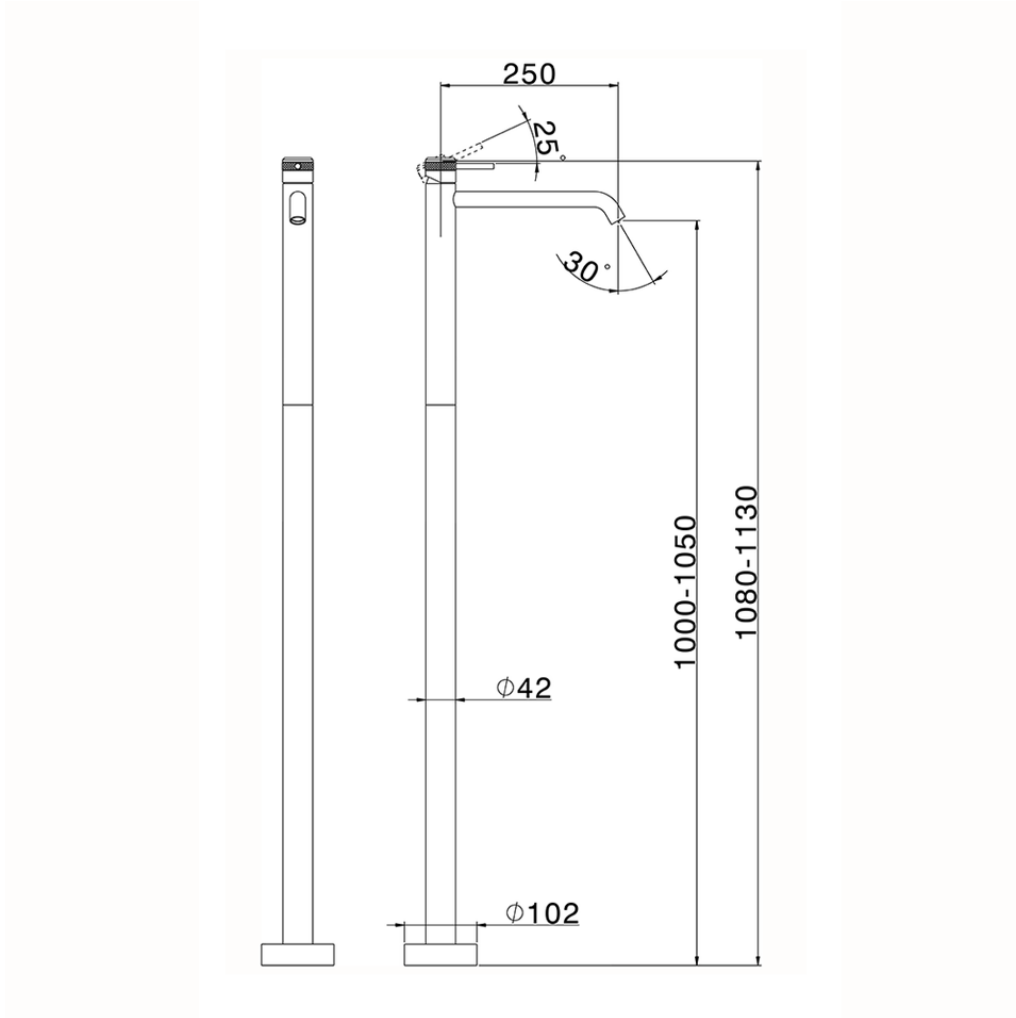

## Parte esterna monocomando lavabo a pavimento CHRONOS\_CR014510

CR014510

<http://www.huberitalia.com/parte-esterna-monocomando-lavabo-a-pavimento-chronos-cr014510>

ZB004510

<http://www.huberitalia.com/parte-incasso-monocomando-free-standing-incasso-zb004510>