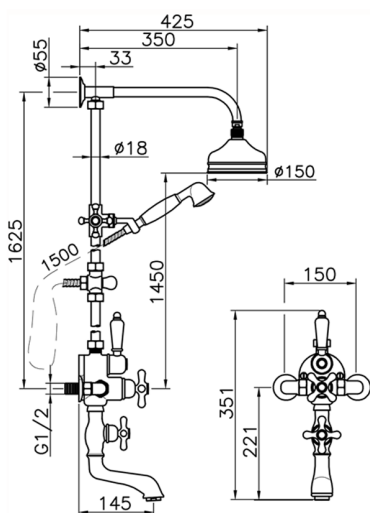

Colonna vasca termostatica 3 funzioni CROISETTE_592.CS01H.

MODELLO **592.CS01H.**

Colonna vasca termostatica 3 funzioni,deviatore 2 uscite,colonna fissa,2 rubinetti d'arresto,supporto doccetta scorrevole,doccetta monogetto Classica D.53 mm in ottone,soffione tondo D.150 mm in Ottone,flex Ottone 150 cm

FINITURE DISPONIBILI

-  **AG** AG Oro Antico
-  **BA** BA Vecchio Bronzo
-  **CR** CR Cromo
-  **2W** 2W Oro Spazzolato

CARATTERISTICHE

Ricambio Cartuccia **24.04A.PP**

Cartuccia Termostatica Plus P 8X20

Termostatico