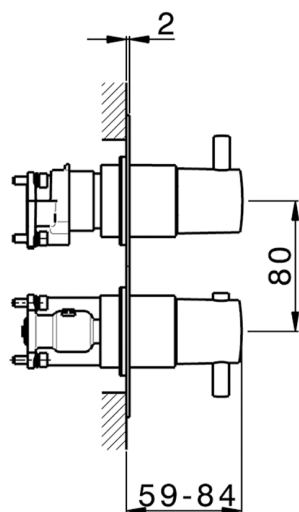

Completo Termostatico per One-Box ONE BOX_MT0BT030

MODELLO **MT0BT030**

Completo Termostatico per One-Box, con devia stop 1-2-3 uscite, profondità minima di installazione 67 mm, senza parte incasso, per art. ZB00B030-ZB00B031

FINITURE DISPONIBILI

-  **21** 21 Cromo
-  **26** 26 Vecchio Rame
-  **2F** 2F Nichel Spazzolato
-  **2W** 2W Oro Spazzolato
-  **40** 40 Nero Opaco
-  **4Q** 4Q Bianco Opaco

CARATTERISTICHE

Ricambio Cartuccia **24.04A.PP**
 Installazione **Incasso**
 Parti Incasso necessarie **ZB00B031**
ZB00B030