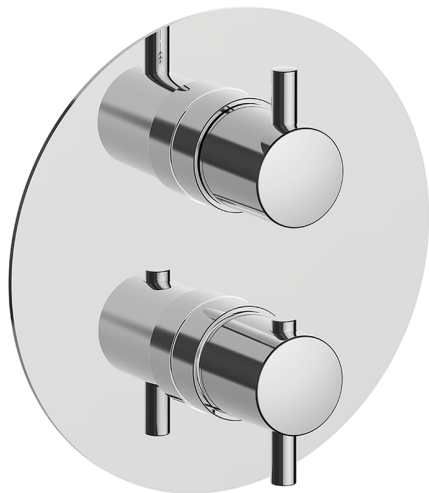

Completo Termostatico per One-Box ONE BOX_MT0BT030

MODELLO **MT0BT030**

Completo Termostatico per One-Box, con devia stop 1-2-3 uscite, profondità minima di installazione 67 mm, senza parte incasso, per art. ZB00B030-ZB00B031

FINITURE DISPONIBILI

-  **21** 21 Cromo
-  **26** 26 Vecchio Rame
-  **2F** 2F Nichel Spazzolato
-  **2W** 2W Oro Spazzolato
-  **40** 40 Nero Opaco
-  **4Q** 4Q Bianco Opaco

CARATTERISTICHE

Ricambio Cartuccia **24.04A.PP**
 Installazione **Incasso**
 Parti Incasso necessarie **ZB00B031**
ZB00B030

DeviaStop

La tecnologia Devia Stop di Huber consente con un semplice movimento rotativo di gestire la portata dell'acqua e di scegliere la modalità d'erogazione (soffione, doccia a mano).

Termostatico

Il Termostatico Huber è il tuo personale gestore dell'acqua che ti aiuta a gestire e controllare acqua ed energia senza sprechi.

One-Box Universale per incasso ONE BOX_ZB00B031

MODELLO **ZB00B031**

One-Box Universale per incasso, per termostatico o monocomando 1 o 2 o 3 uscite, senza parte esterna, con silenziosi, con guarnizione per sigillatura