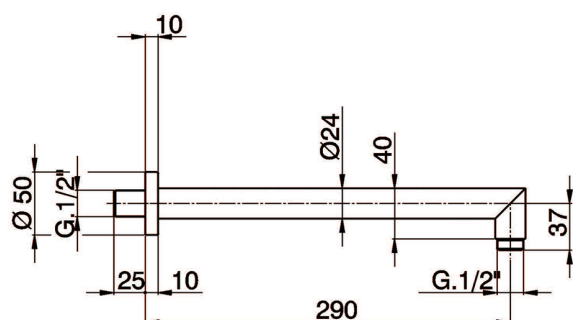

## Braccio doccia SHOWER\_SS013243

MODELLO **SS013243**

Braccio doccia, L.290 mm

FINITURE DISPONIBILI

-  **21** 21 Cromo
-  **2A** 2A Nichel Satinato Spazzolato
-  **2B** 2B Nichel Lucido
-  **2F** 2F Nichel Spazzolato
-  **40** 40 Nero Opaco
-  **4Q** 4Q Bianco Opaco
-  **2P** 2P Oro Rosa