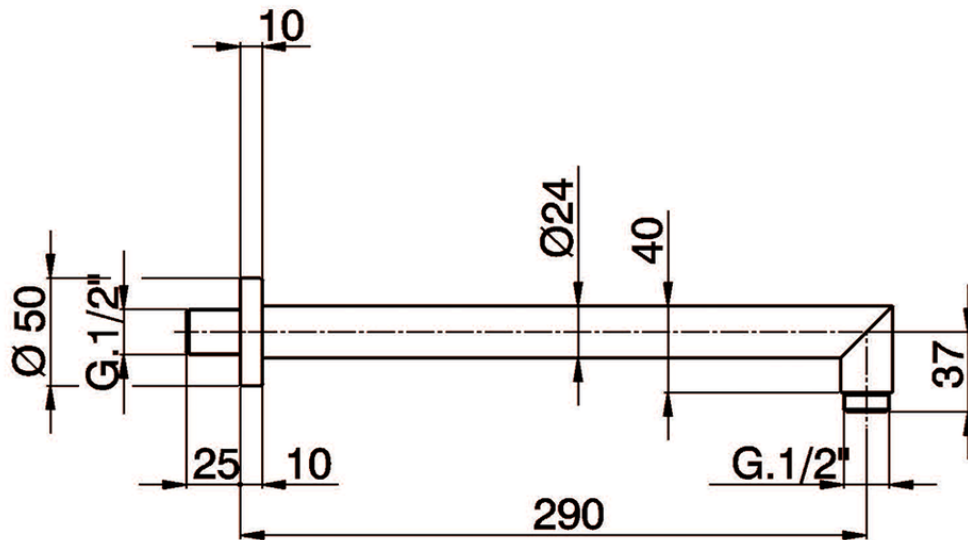

## Braccio doccia SHOWER\_SS013243

SS013243

<http://www.huberitalia.com/braccio-doccia-shower-ss013243>

2025-04-04