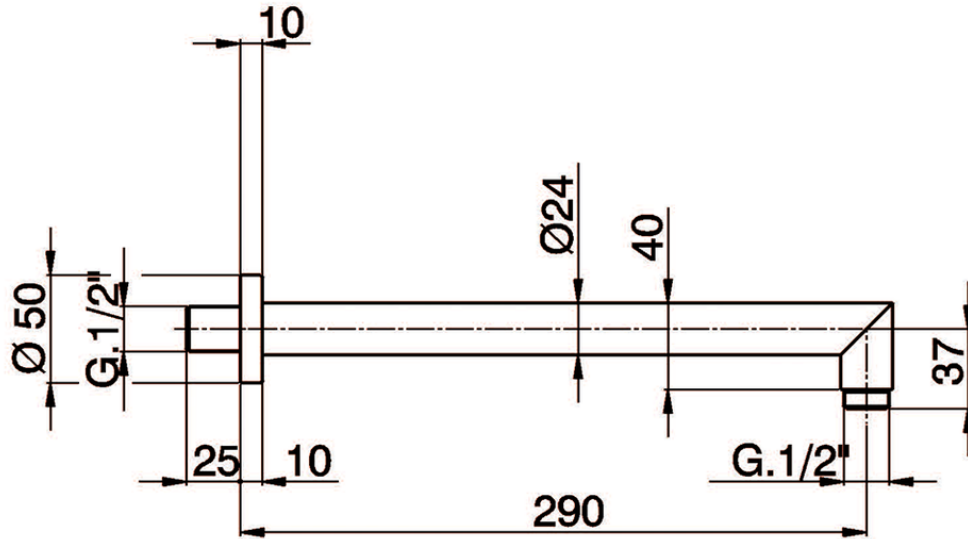

Braccio doccia SHOWER_SS013243

SS013243

<http://www.huberitalia.com/braccio-doccia-shower-ss013243>

2025-04-04