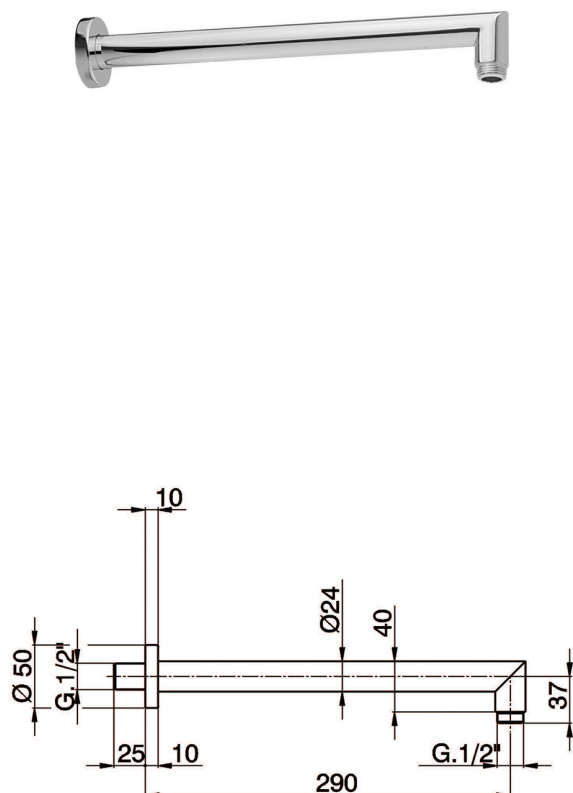

Braccio doccia SHOWER_SS013243

MODELLO **SS013243**

Braccio doccia, L.290 mm

FINITURE DISPONIBILI

-  **21** 21 Cromo
-  **2A** 2A Nichel Satinato Spazzolato
-  **2B** 2B Nichel Lucido
-  **2F** 2F Nichel Spazzolato
-  **40** 40 Nero Opaco
-  **4Q** 4Q Bianco Opaco
-  **2P** 2P Oro Rosa