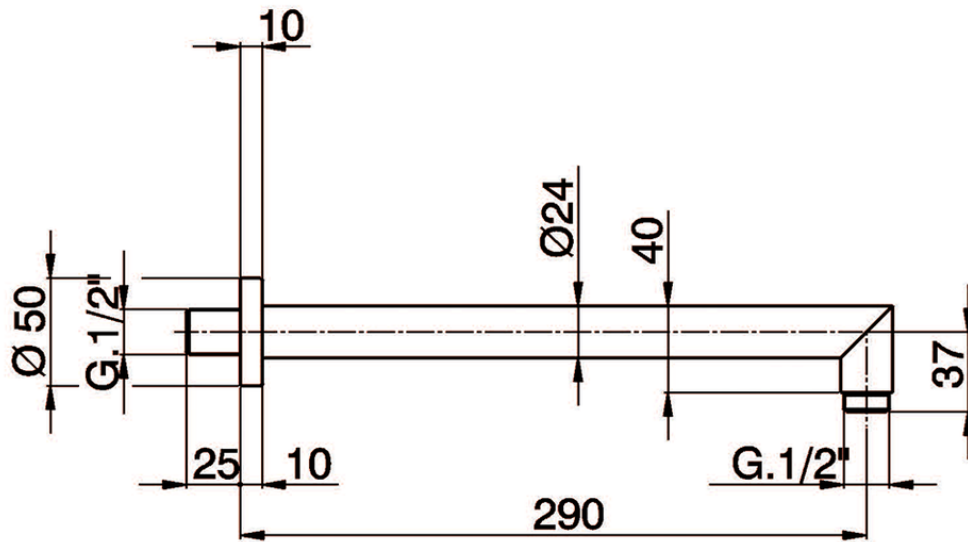

## Braccio doccia SHOWER\_SS013243

SS013243

<http://www.huberitalia.com/braccio-doccia-shower-ss013243>

2025-04-04