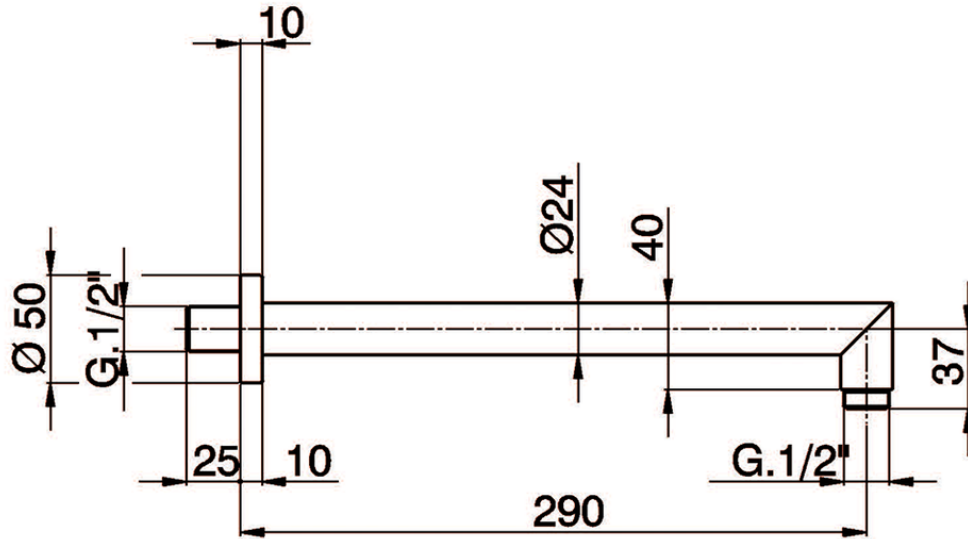

Braccio doccia SHOWER\_SS013243

SS013243

<http://www.huberitalia.com/braccio-doccia-shower-ss013243>

2025-04-04